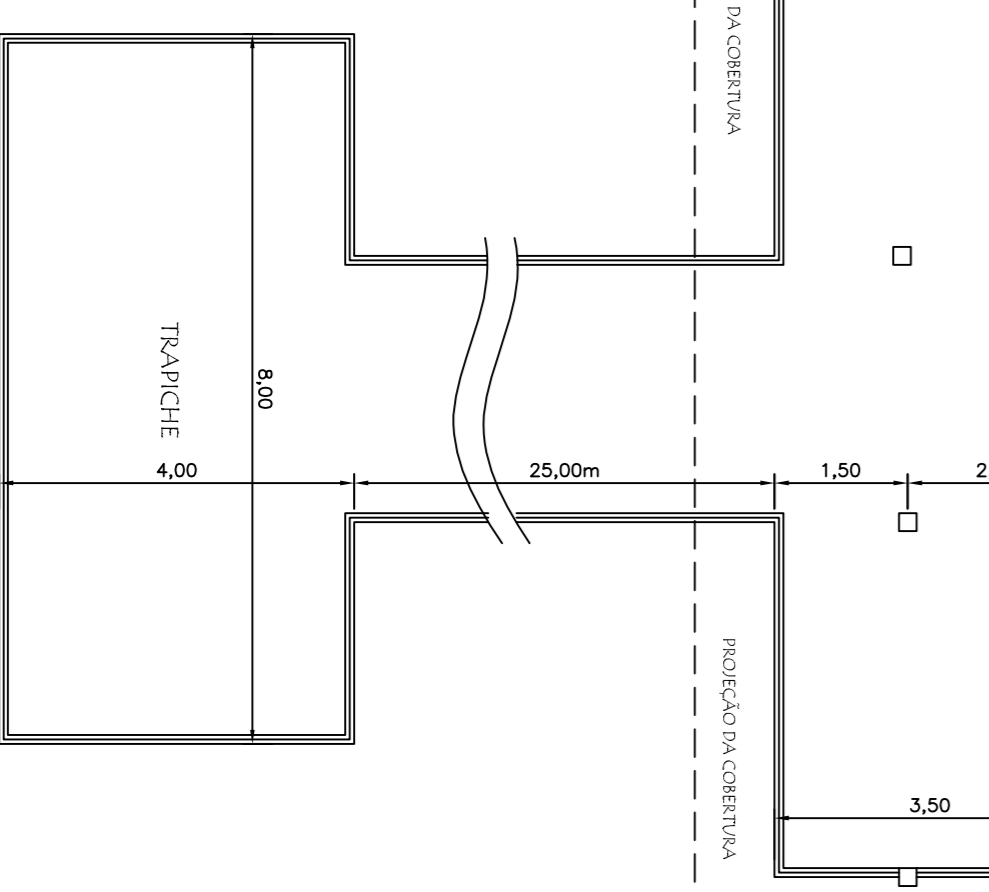

PLANTA BAIXA
Escala: 1/100

TÍTULO		PREFEITURA MUNICIPAL DE CAMETA	
PROJETO		ARQUITETURA	
PREFEITO:	ASS.:	José Manoel Viana Prefeito Municipal	
RESP. TÉCNICO	ASS.:	Sylvio Carlos Pereira Amorim Eng. Civil - CRB 15897 - 07/A	
RES. PROJ.	DATA	ESCALA	FOLHA
01/03/2018	01/100	01/03	01/03
LDB - ANEXO - CÂMERA - 7º			