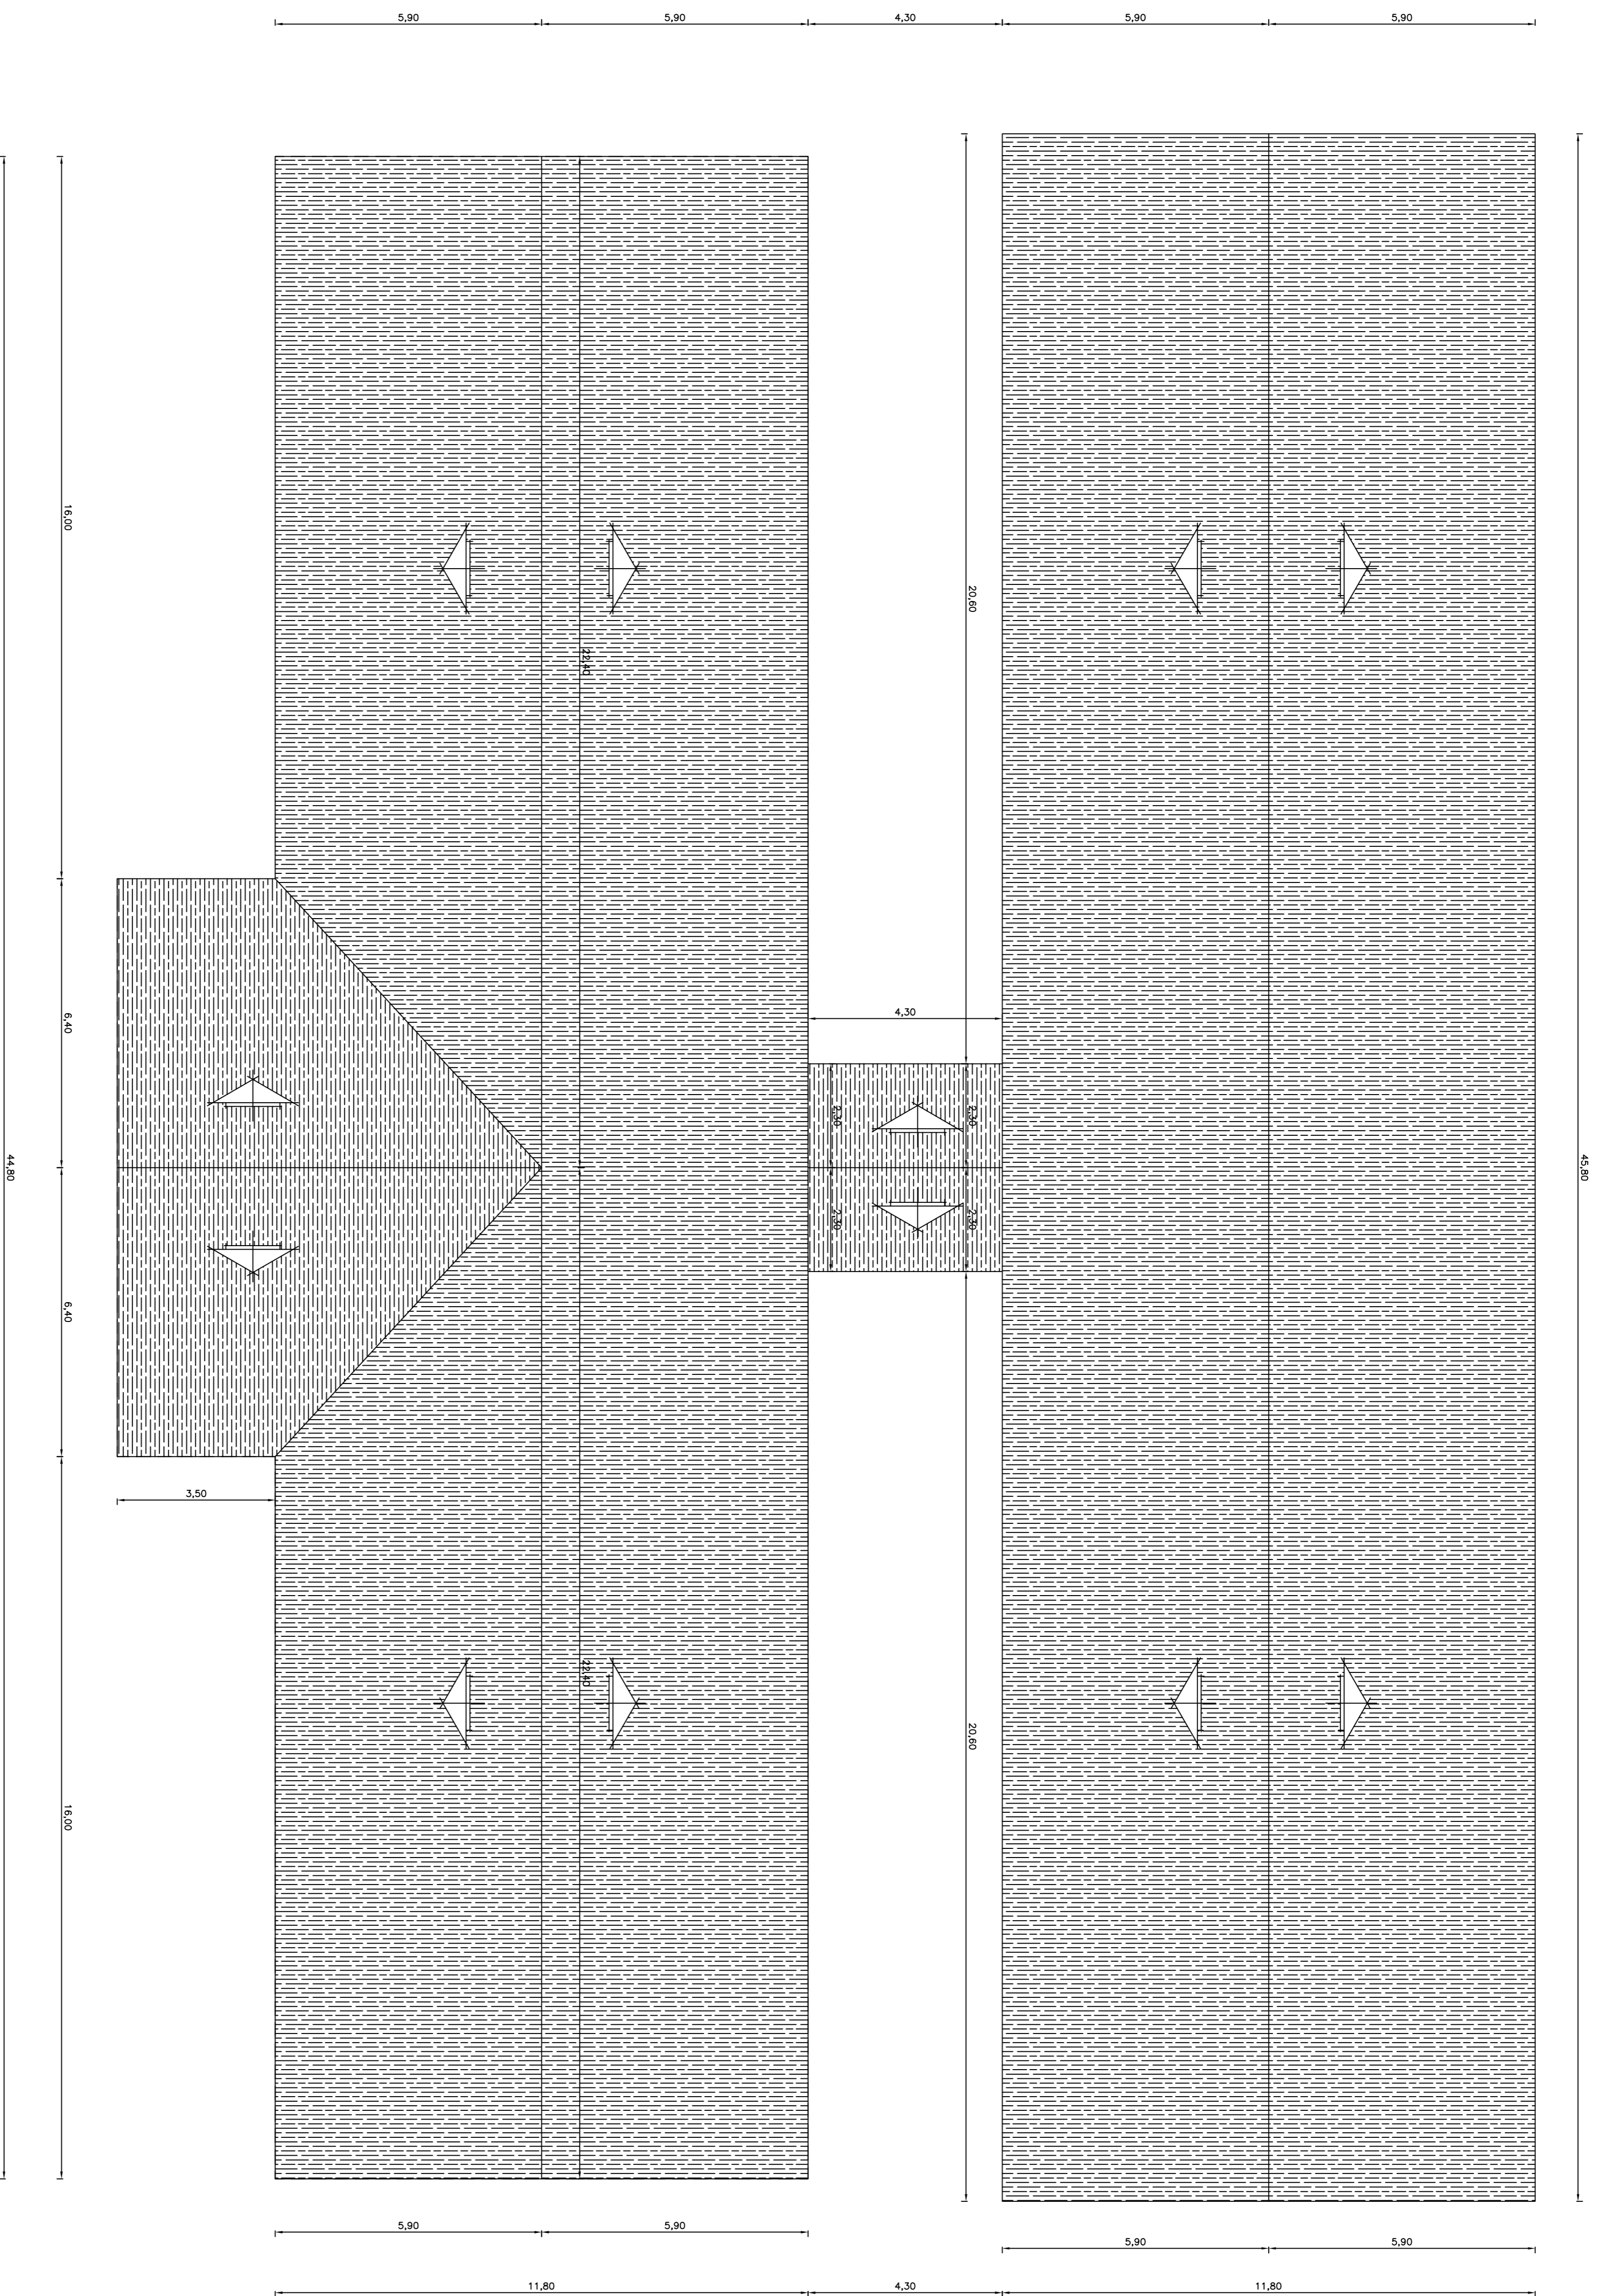

**PLANTA BAIXA TELHADO**  
Escala: 1/100

TÍTULO			
PREFEITURA MUNICIPAL DE CAMETA			
PROJETO			
ARQUITETURA			
TÍTULO			
PLANTA BAIXA ESCOLA MODULAR EM MADEIRA DE 06 SALAS			
RESP.	DATA	ESCALA	FOLHA
RES	01/08/2018	1/100	03/03
ASS. :			
Sergio Carlos Pereira Amorim			
Eng. Civil - CRB 15387 - 07/A			
ASS. :			
José Miguel Viana			
Projeto Arquitet.			
PREFEITO:			
ASS. :			