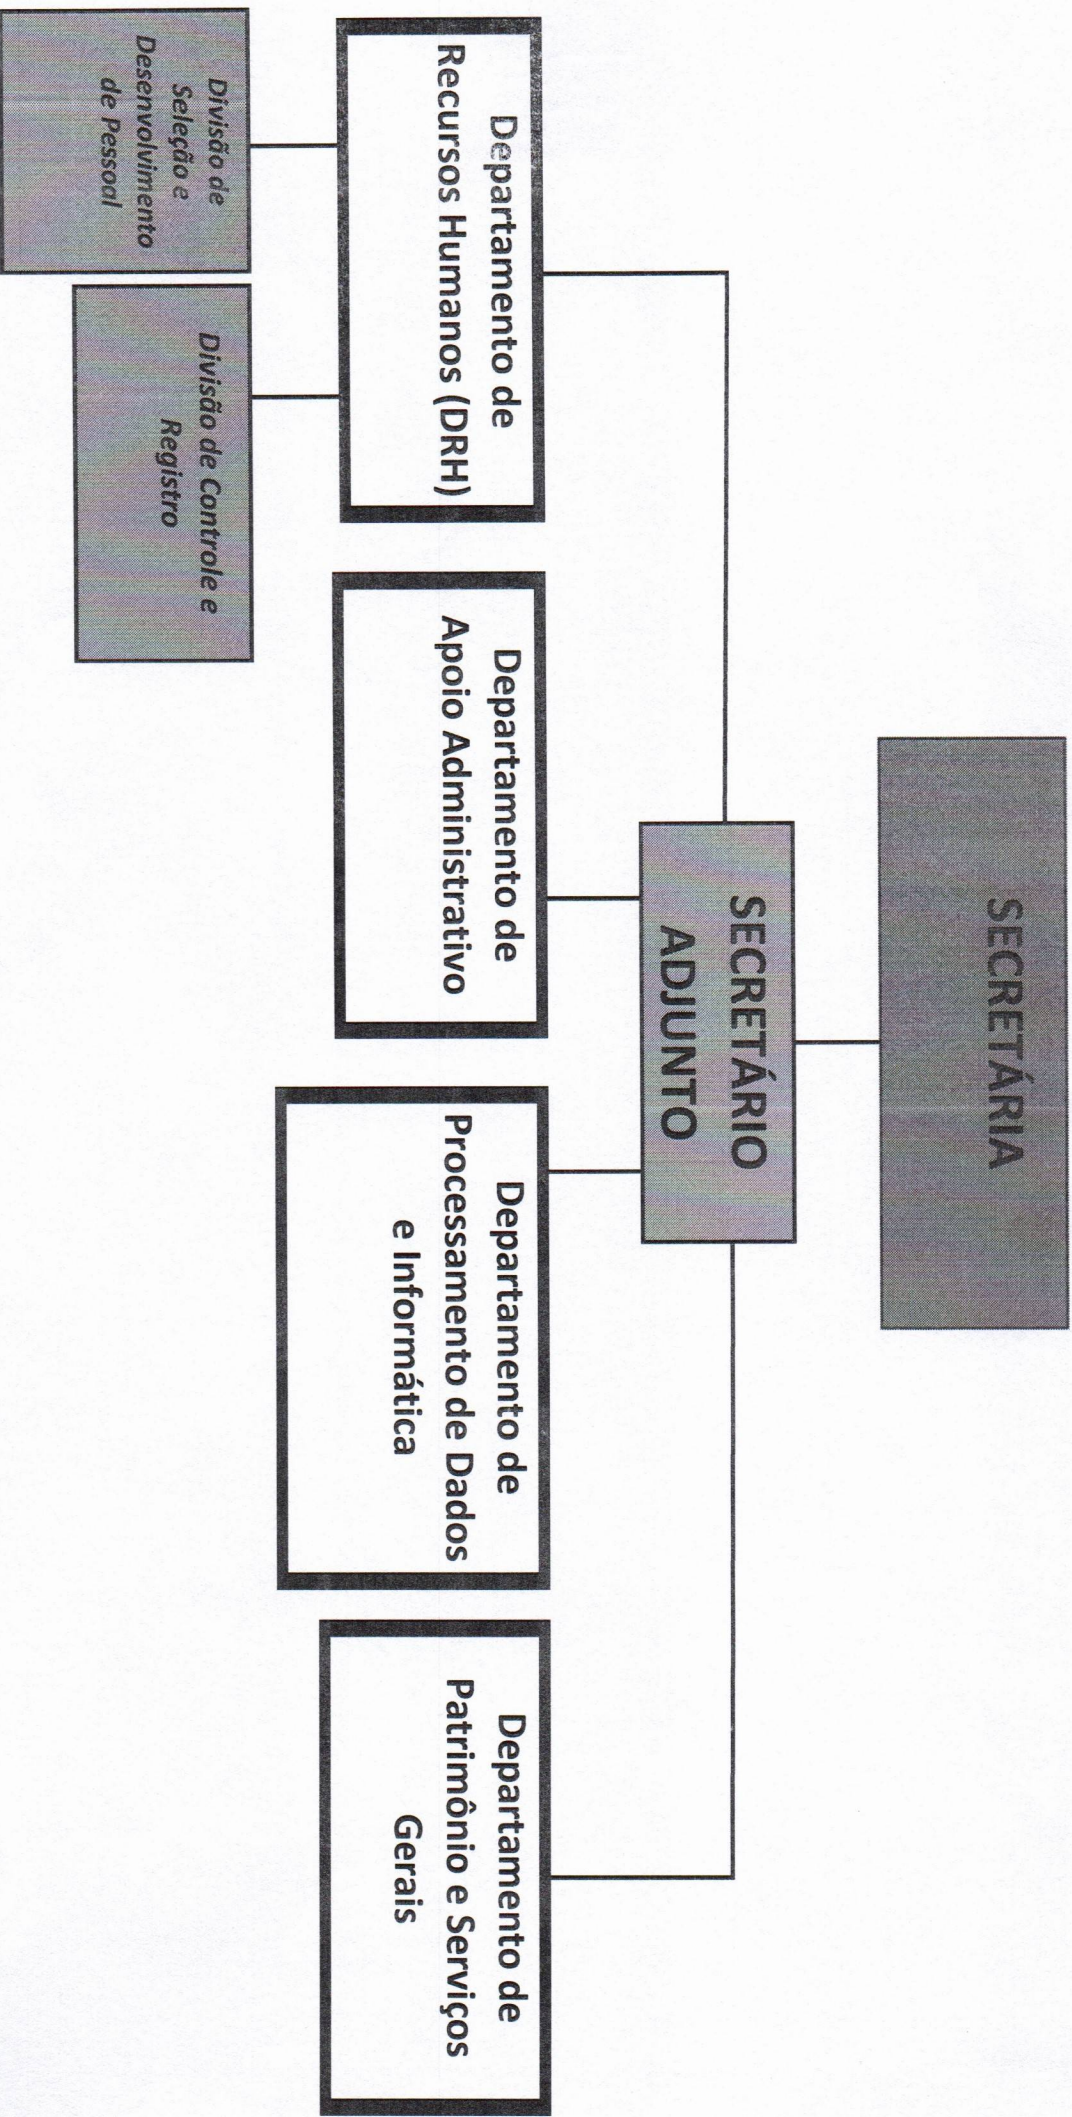

SERVIÇO PÚBLICO MUNICIPAL
PREFEITURA MUNICIPAL DE CAMETÁ
ESTRUTURA ADMINISTRATIVA E ORGANIZACIONAL DA PREFEITURA MUNICIPAL DE CAMETÁ

*VINCULADO A SETTOR

GABINETE DO PREFEITO

ESTRUTURA ORGANIZACIONAL

ORGANOGRAMA DA FUNCULT

ESTRUTURA ORGANIZACIONAL

SUPERINTENDÊNCIA MUNICIPAL DE TRÂNSITO – SMUTT

ESTRUTURA ORGANIZACIONAL

ÓRGÃOS DE ACESSORAMENTO SUPERIOR VINCULADOS AO PREFEITO
PROCURADORIA MUNICIPAL

ESTRUTURA ORGANIZACIONAL

ÓRGÃOS DE ASSESSORAMENTO SUPERIOR VINCULADOS AO PREFEITO
CONTROLADORIA MUNICIPAL

ESTRUTURA ORGANIZACIONAL

ÓRGÃOS DE ADMINISTRAÇÃO, PLANEJAMENTO E CONTROLE
SECRETARIA MUNICIPAL DE ADMINISTRAÇÃO - SEMAD

ESTRUTURA ORGANIZACIONAL DA SEMAD

ÓRGÃOS DE ADMINISTRAÇÃO, PLANEJAMENTO E CONTROLE
SECRETARIA MUNICIPAL DE FINANÇAS - SEFIN