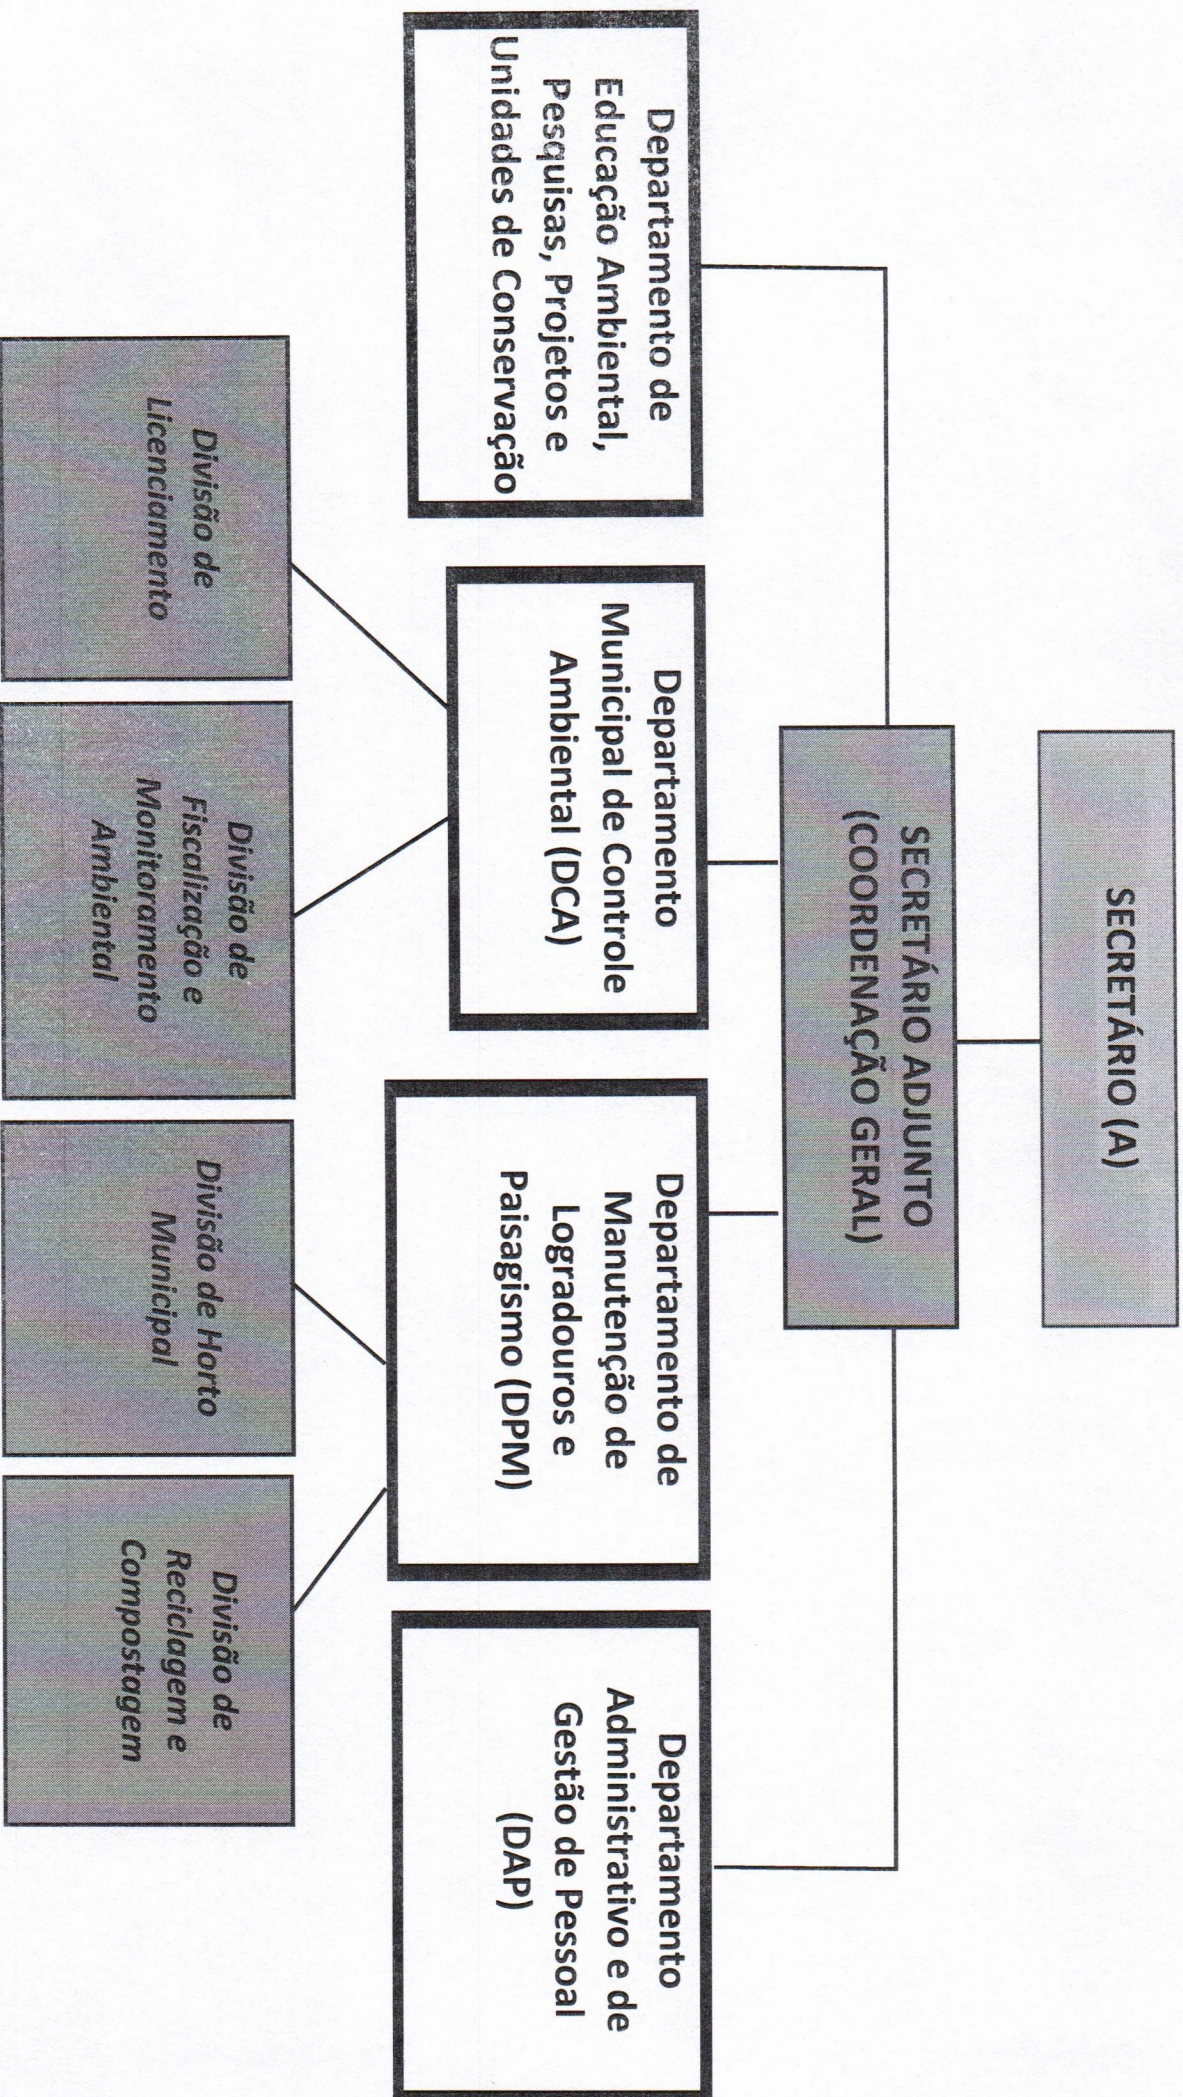

SERVIÇO PÚBLICO MUNICIPAL
PREFEITURA MUNICIPAL DE CAMETÁ
ESTRUTURA ADMINISTRATIVA E ORGANIZACIONAL DA PREFEITURA MUNICIPAL DE CAMETÁ

*VINCULADO A SETTOR

GABINETE DO PREFEITO

ESTRUTURA ORGANIZACIONAL

ORGANOGRAMA DA FUNCULT

ESTRUTURA ORGANIZACIONAL

SUPERINTENDÊNCIA MUNICIPAL DE TRÂNSITO – SMUTT

ESTRUTURA ORGANIZACIONAL

ÓRGÃOS DE ACESSORAMENTO SUPERIOR VINCULADOS AO PREFEITO
PROCURADORIA MUNICIPAL

ESTRUTURA ORGANIZACIONAL

ÓRGÃOS DE ASSESSORAMENTO SUPERIOR VINCULADOS AO PREFEITO
CONTROLADORIA MUNICIPAL

ESTRUTURA ORGANIZACIONAL

ÓRGÃOS DE ADMINISTRAÇÃO, PLANEJAMENTO E CONTROLE
SECRETARIA MUNICIPAL DE ADMINISTRAÇÃO - SEMAD

ESTRUTURA ORGANIZACIONAL DA SEMAD

ÓRGÃOS DE ADMINISTRAÇÃO, PLANEJAMENTO E CONTROLE
SECRETARIA MUNICIPAL DE FINANÇAS - SEFIN

ESTRUTURA ORGANIZACIONAL

ÓRGÃOS DE AÇÃO GOVERNAMENTAL E POLÍTICAS PÚBLICAS
SECRETARIA MUNICIPAL DE MEIO AMBIENTE - SEMMA

ESTRUTURA ORGANIZACIONAL

SECRETARIA MUNICIPAL DE PLANEJAMENTO E GESTÃO
ESTRUTURA ORGANIZACIONAL