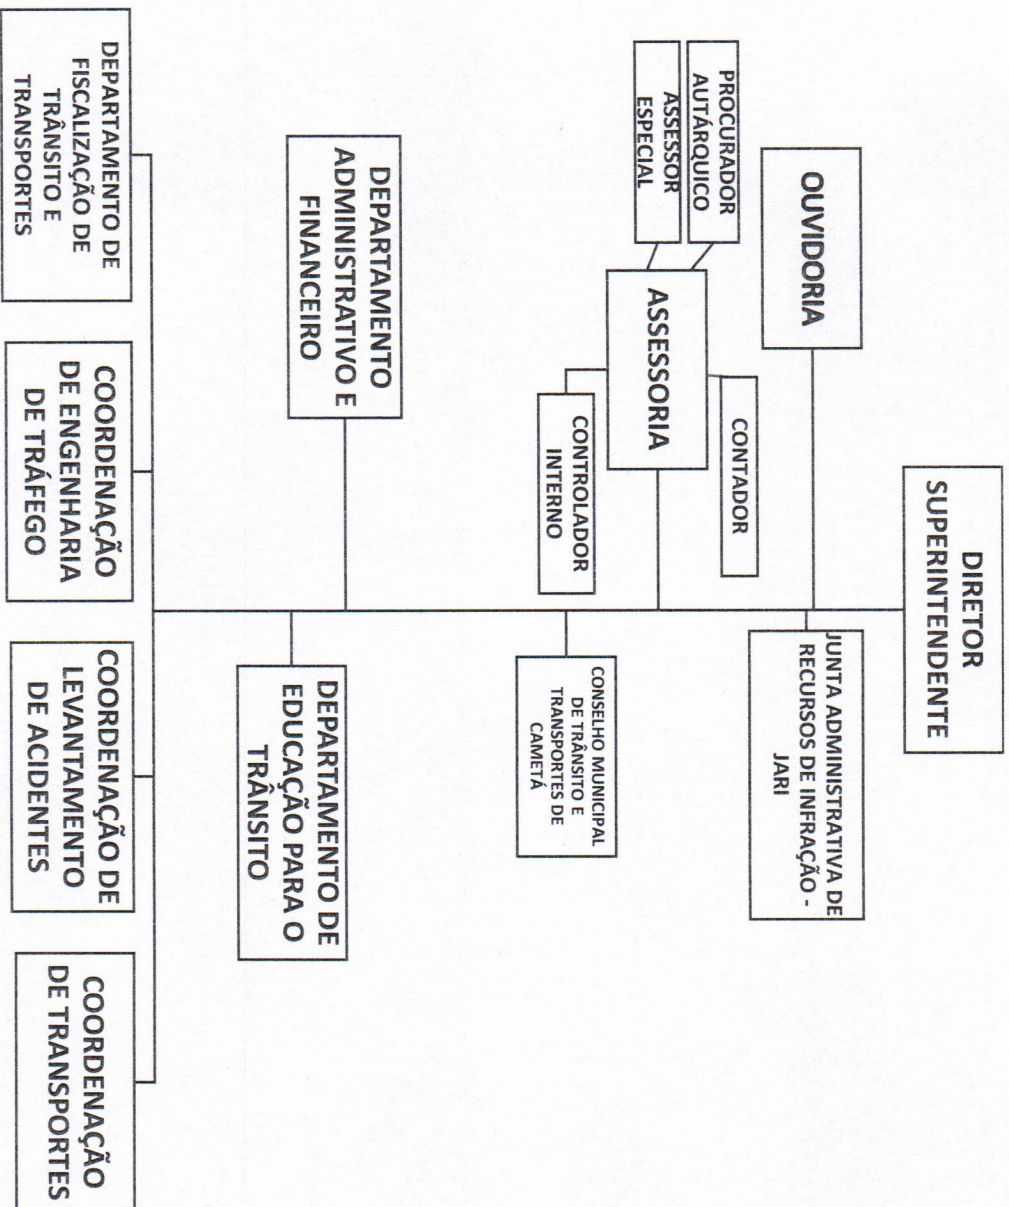

SERVIÇO PÚBLICO MUNICIPAL
PREFEITURA MUNICIPAL DE CAMETÁ
ESTRUTURA ADMINISTRATIVA E ORGANIZACIONAL DA PREFEITURA MUNICIPAL DE CAMETÁ

*VINCULADO A SETTOR

GABINETE DO PREFEITO

ESTRUTURA ORGANIZACIONAL

ORGANOGRAMA DA FUNCULT

LEI Nº433 DE 24 DE MAIO DE 2023.

ÓRGÃOS DE AÇÃO GOVERNAMENTAL E POLÍTICAS PÚBLICAS
AGÊNCIAS DISTRICTAIS

ESTRUTURA ORGANIZACIONAL

ÓRGÃOS CONSULTIVOS E DELIBERATIVOS (AUTARQUIAS)
SERVIÇO AUTÔNOMO DE ÁGUA E ESGOTO DE CAMETÁ - SAAE

ESTRUTURA ORGANIZACIONAL

SUPERINTENDÊNCIA MUNICIPAL DE TRÂNSITO – SMUTT

ESTRUTURA ORGANIZACIONAL

ÓRGÃOS DE ACESSORAMENTO SUPERIOR VINCULADOS AO PREFEITO
PROCURADORIA MUNICIPAL

ESTRUTURA ORGANIZACIONAL

ÓRGÃOS DE ASSESSORAMENTO SUPERIOR VINCULADOS AO PREFEITO
CONTROLADORIA MUNICIPAL

ESTRUTURA ORGANIZACIONAL

ÓRGÃOS DE ADMINISTRAÇÃO, PLANEJAMENTO E CONTROLE
SECRETARIA MUNICIPAL DE ADMINISTRAÇÃO - SEMAD

ESTRUTURA ORGANIZACIONAL DA SEMAD

ÓRGÃOS DE ADMINISTRAÇÃO, PLANEJAMENTO E CONTROLE
SECRETARIA MUNICIPAL DE FINANÇAS - SEFIN