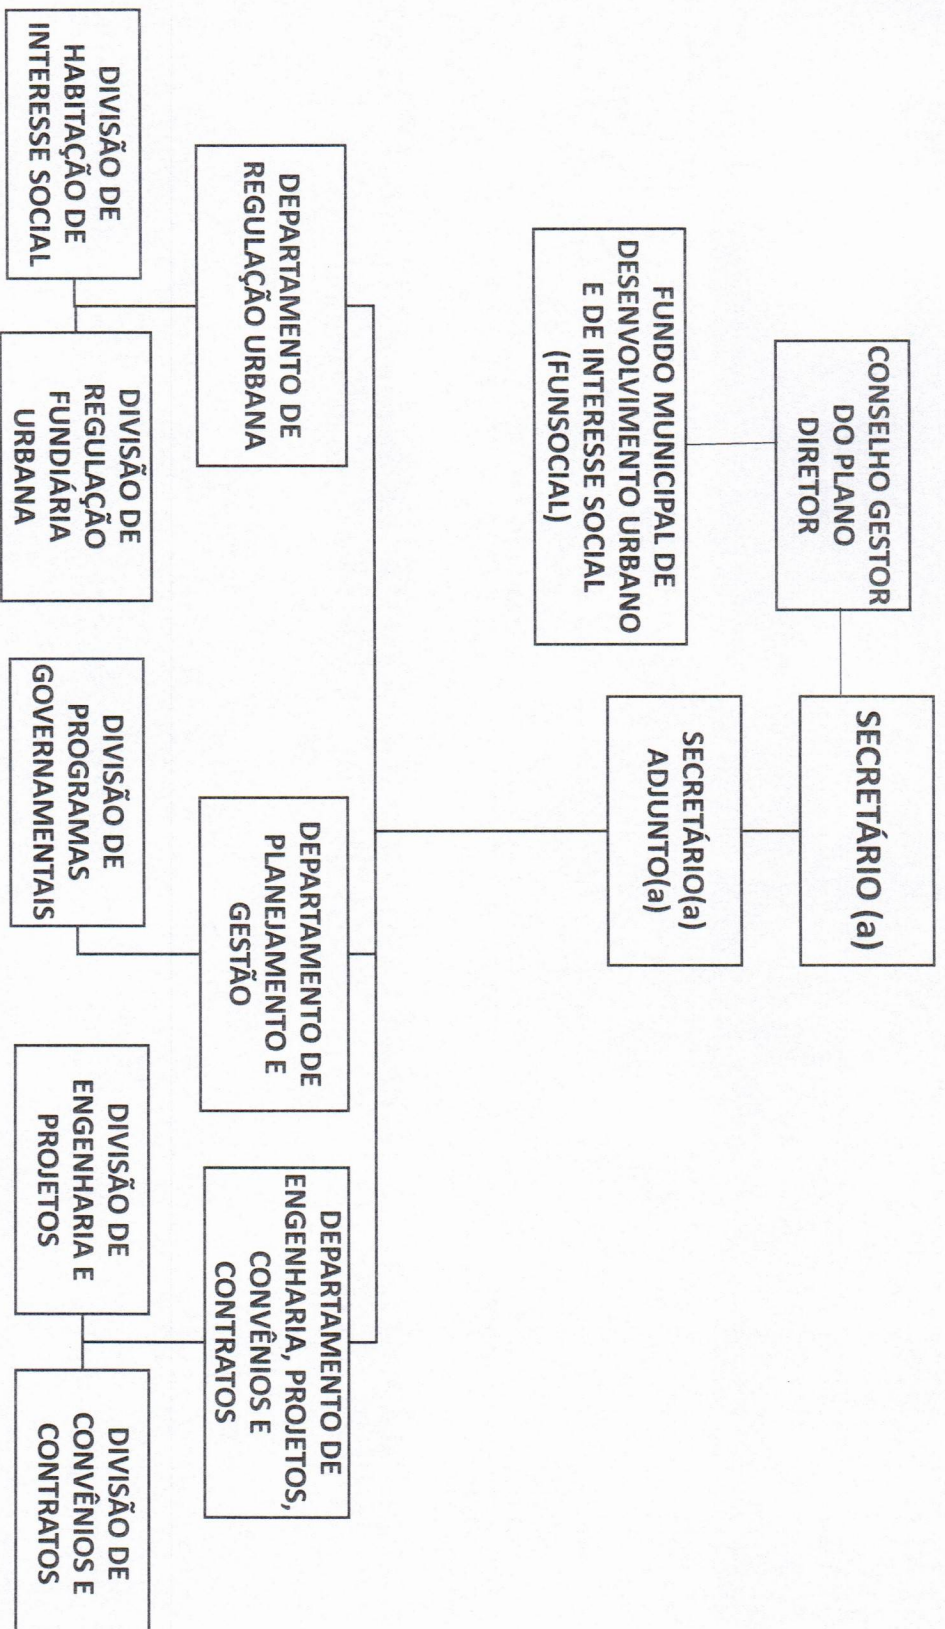

ESTRUTURA ORGANIZACIONAL

SUPERINTENDÊNCIA MUNICIPAL DE TRÂNSITO – SMUTT

ESTRUTURA ORGANIZACIONAL

ÓRGÃOS DE ACESSORAMENTO SUPERIOR VINCULADOS AO PREFEITO
PROCURADORIA MUNICIPAL

ESTRUTURA ORGANIZACIONAL

ÓRGÃOS DE ASSESSORAMENTO SUPERIOR VINCULADOS AO PREFEITO
CONTROLADORIA MUNICIPAL

ESTRUTURA ORGANIZACIONAL

ÓRGÃOS DE ADMINISTRAÇÃO, PLANEJAMENTO E CONTROLE
SECRETARIA MUNICIPAL DE ADMINISTRAÇÃO - SEMAD

ESTRUTURA ORGANIZACIONAL DA SEMAD

ÓRGÃOS DE ADMINISTRAÇÃO, PLANEJAMENTO E CONTROLE
SECRETARIA MUNICIPAL DE FINANÇAS - SEFIN

ESTRUTURA ORGANIZACIONAL

ÓRGÃOS DE AÇÃO GOVERNAMENTAL E POLÍTICAS PÚBLICAS
SECRETARIA MUNICIPAL DE MEIO AMBIENTE - SEMMA

ESTRUTURA ORGANIZACIONAL

SECRETARIA MUNICIPAL DE PLANEJAMENTO E GESTÃO
ESTRUTURA ORGANIZACIONAL

SECRETARIA MUNICIPAL DE TRANSPORTES, TERRAS E OBRAS - SETTOR
ESTRUTURA ORGANIZACIONAL

SECRETARIA MUNICIPAL DE ASSISTÊNCIA SOCIAL – SEMAS
ESTRUTURA ORGANIZACIONAL

SECRETARIA MUNICIPAL DE CULTURA, TURISMO E DESPORTO - SECULTD
ESTRUTURA ORGANIZACIONAL