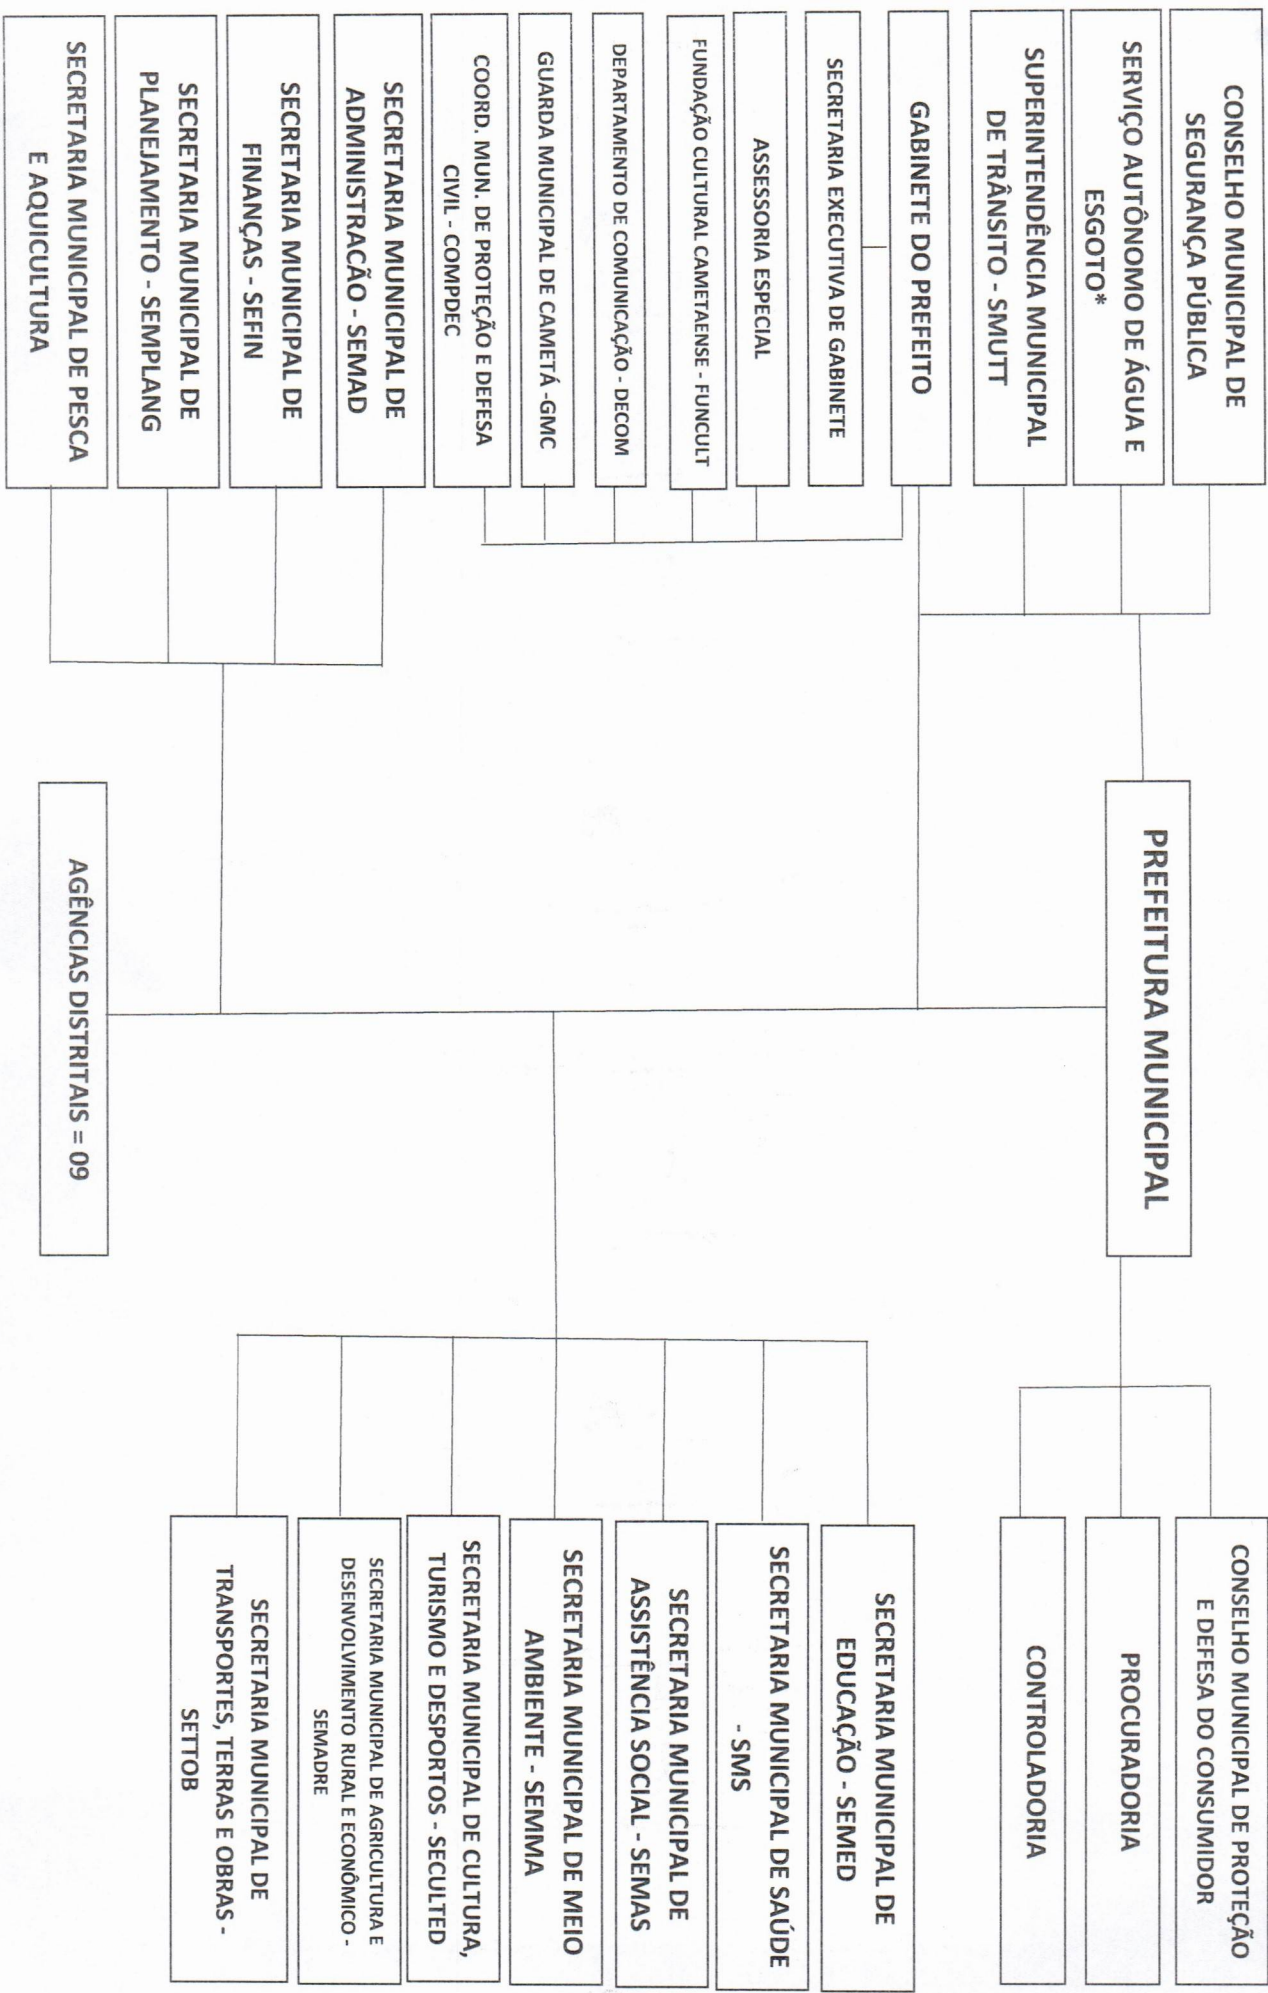

SERVIÇO PÚBLICO MUNICIPAL
PREFEITURA MUNICIPAL DE CAMETÁ
ESTRUTURA ADMINISTRATIVA E ORGANIZACIONAL DA PREFEITURA MUNICIPAL DE CAMETÁ

*VINCULADO A SETTOR

GABINETE DO PREFEITO

ESTRUTURA ORGANIZACIONAL

ORGANOGRAMA DA FUNCULT

ESTRUTURA ORGANIZACIONAL

SUPERINTENDÊNCIA MUNICIPAL DE TRÂNSITO – SMUTT

ESTRUTURA ORGANIZACIONAL

ÓRGÃOS DE ACESSORAMENTO SUPERIOR VINCULADOS AO PREFEITO
PROCURADORIA MUNICIPAL

ESTRUTURA ORGANIZACIONAL

ÓRGÃOS DE ASSESSORAMENTO SUPERIOR VINCULADOS AO PREFEITO
CONTROLADORIA MUNICIPAL