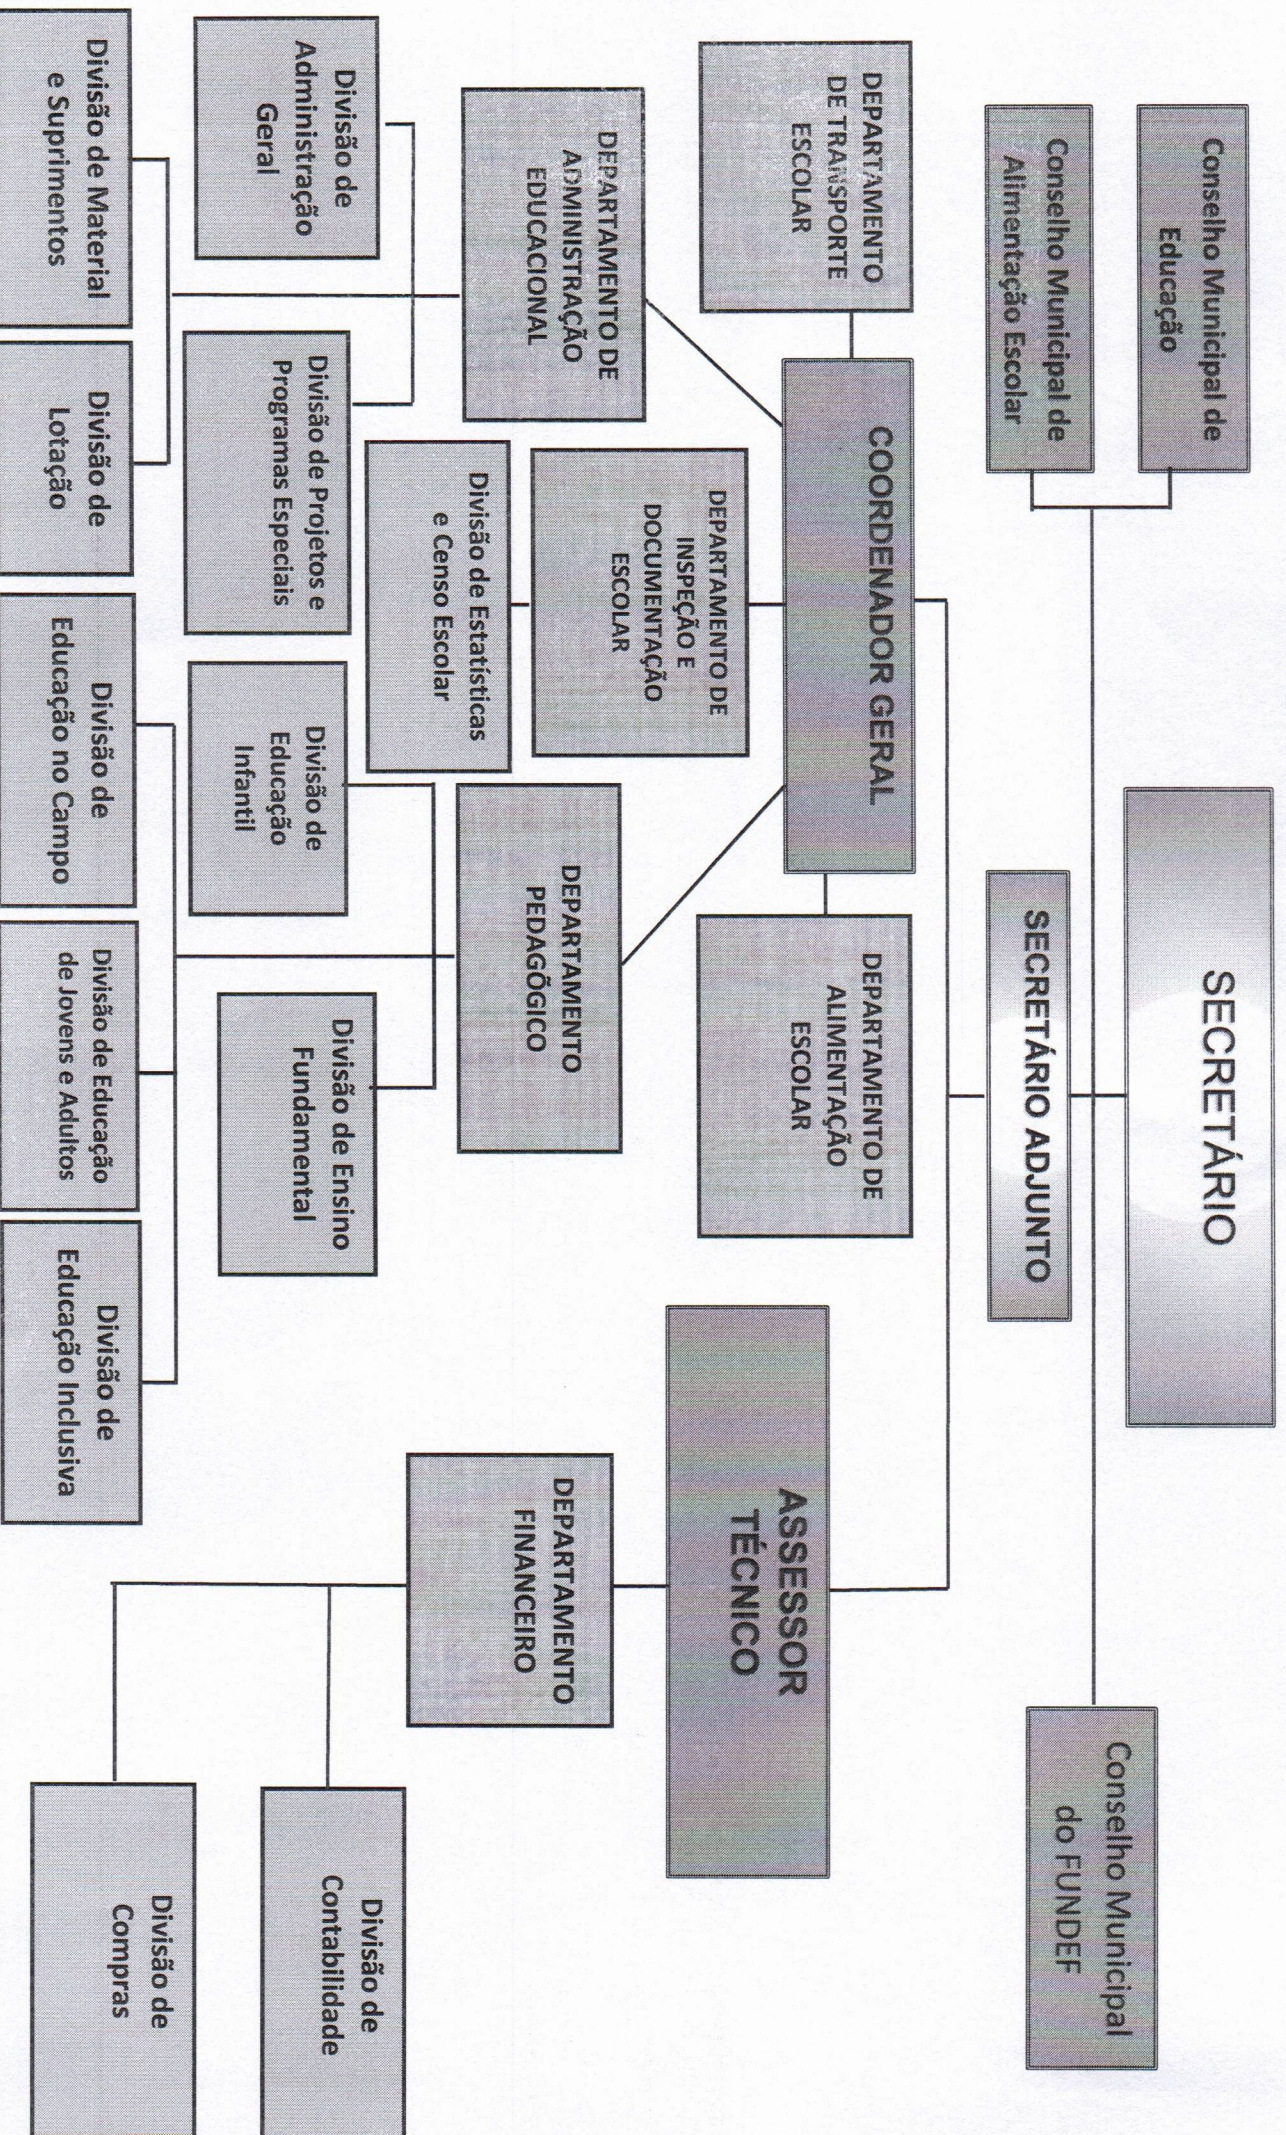

ÓRGÃOS DE AÇÃO GOVERNAMENTAL E POLÍTICAS PÚBLICAS
SECRETARIA MUNICIPAL DE EDUCAÇÃO – SEMED
ESTRUTURA ORGANIZACIONAL

(em conformidade com a Lei Municipal nº 256 de 05.12.2013, que altera a Lei Municipal nº 212/2012)