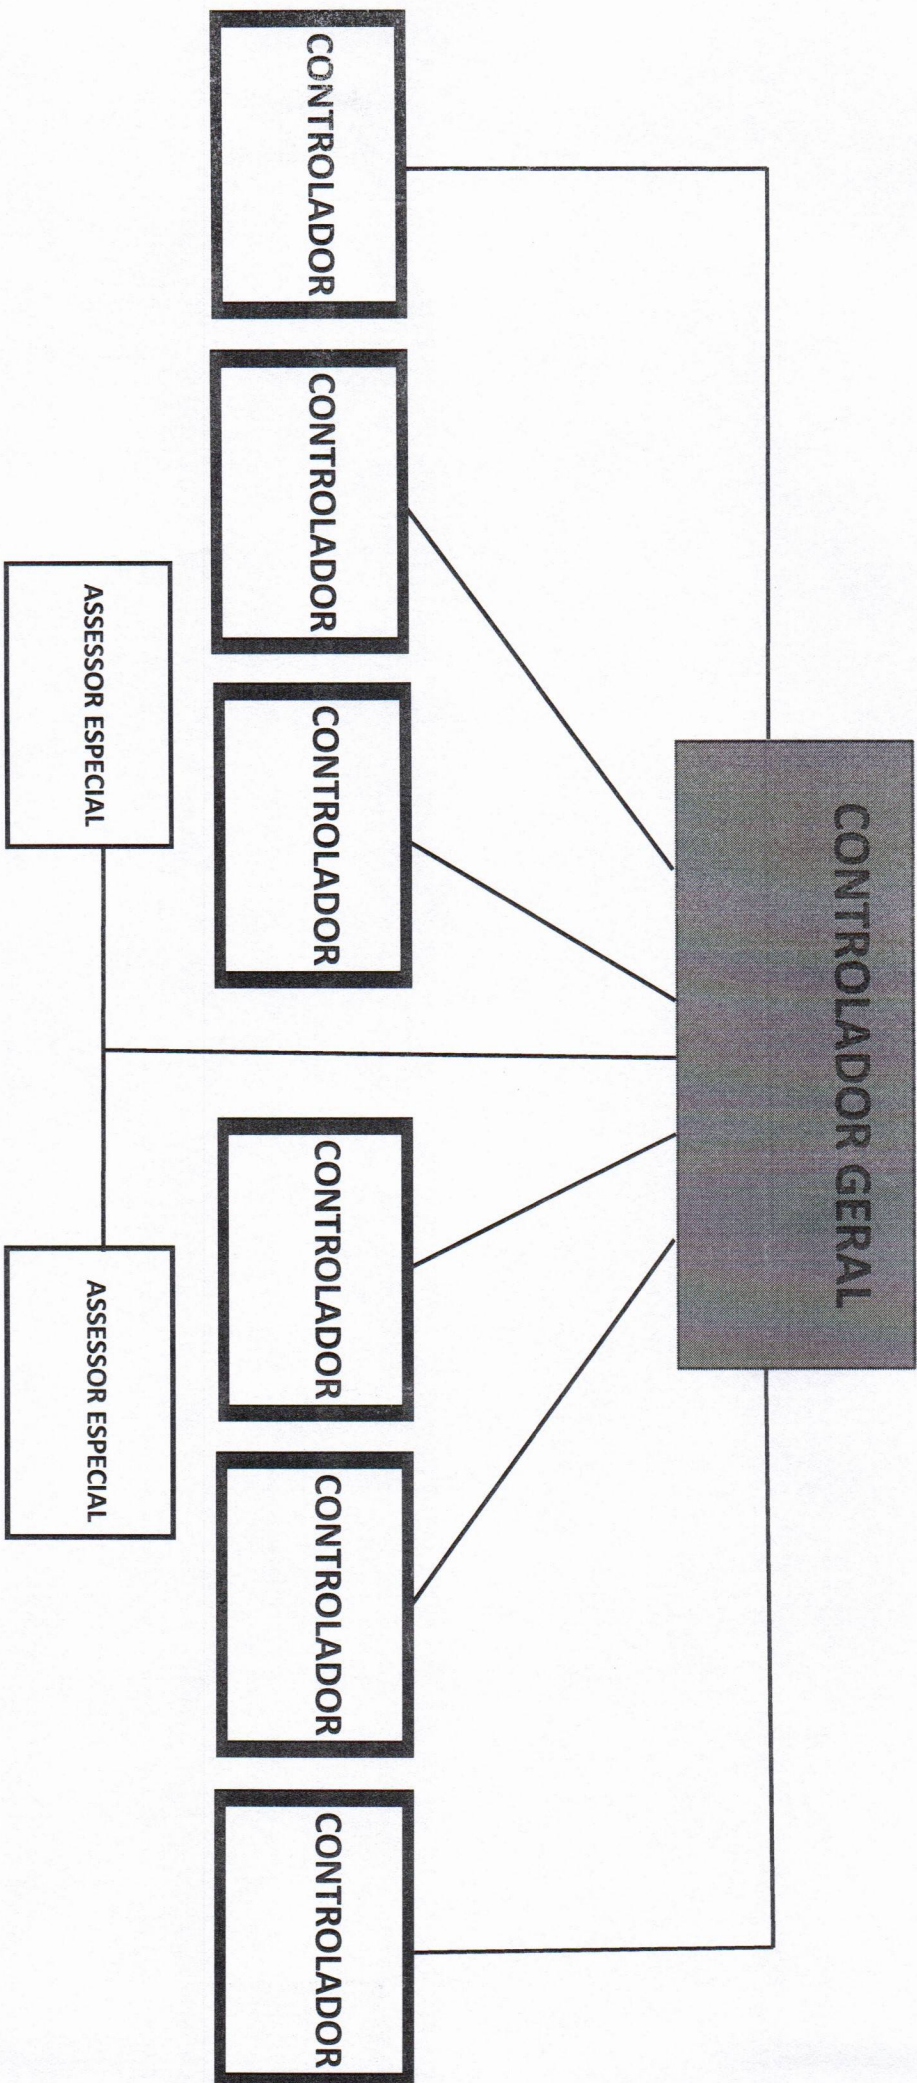

SERVIÇO PÚBLICO MUNICIPAL
PREFEITURA MUNICIPAL DE CAMETÁ
ESTRUTURA ADMINISTRATIVA E ORGANIZACIONAL DA PREFEITURA MUNICIPAL DE CAMETÁ

*VINCULADO A SETTOR

GABINETE DO PREFEITO

ESTRUTURA ORGANIZACIONAL

ORGANOGRAMA DA FUNCULT

ESTRUTURA ORGANIZACIONAL

SUPERINTENDÊNCIA MUNICIPAL DE TRÂNSITO – SMUTT

ESTRUTURA ORGANIZACIONAL

ÓRGÃOS DE ACESSORAMENTO SUPERIOR VINCULADOS AO PREFEITO
PROCURADORIA MUNICIPAL

ESTRUTURA ORGANIZACIONAL

ÓRGÃOS DE ASSESSORAMENTO SUPERIOR VINCULADOS AO PREFEITO
CONTROLADORIA MUNICIPAL

ESTRUTURA ORGANIZACIONAL

ÓRGÃOS DE ADMINISTRAÇÃO, PLANEJAMENTO E CONTROLE
SECRETARIA MUNICIPAL DE ADMINISTRAÇÃO - SEMAD

ESTRUTURA ORGANIZACIONAL DA SEMAD

ÓRGÃOS DE ADMINISTRAÇÃO, PLANEJAMENTO E CONTROLE
SECRETARIA MUNICIPAL DE FINANÇAS - SEFIN