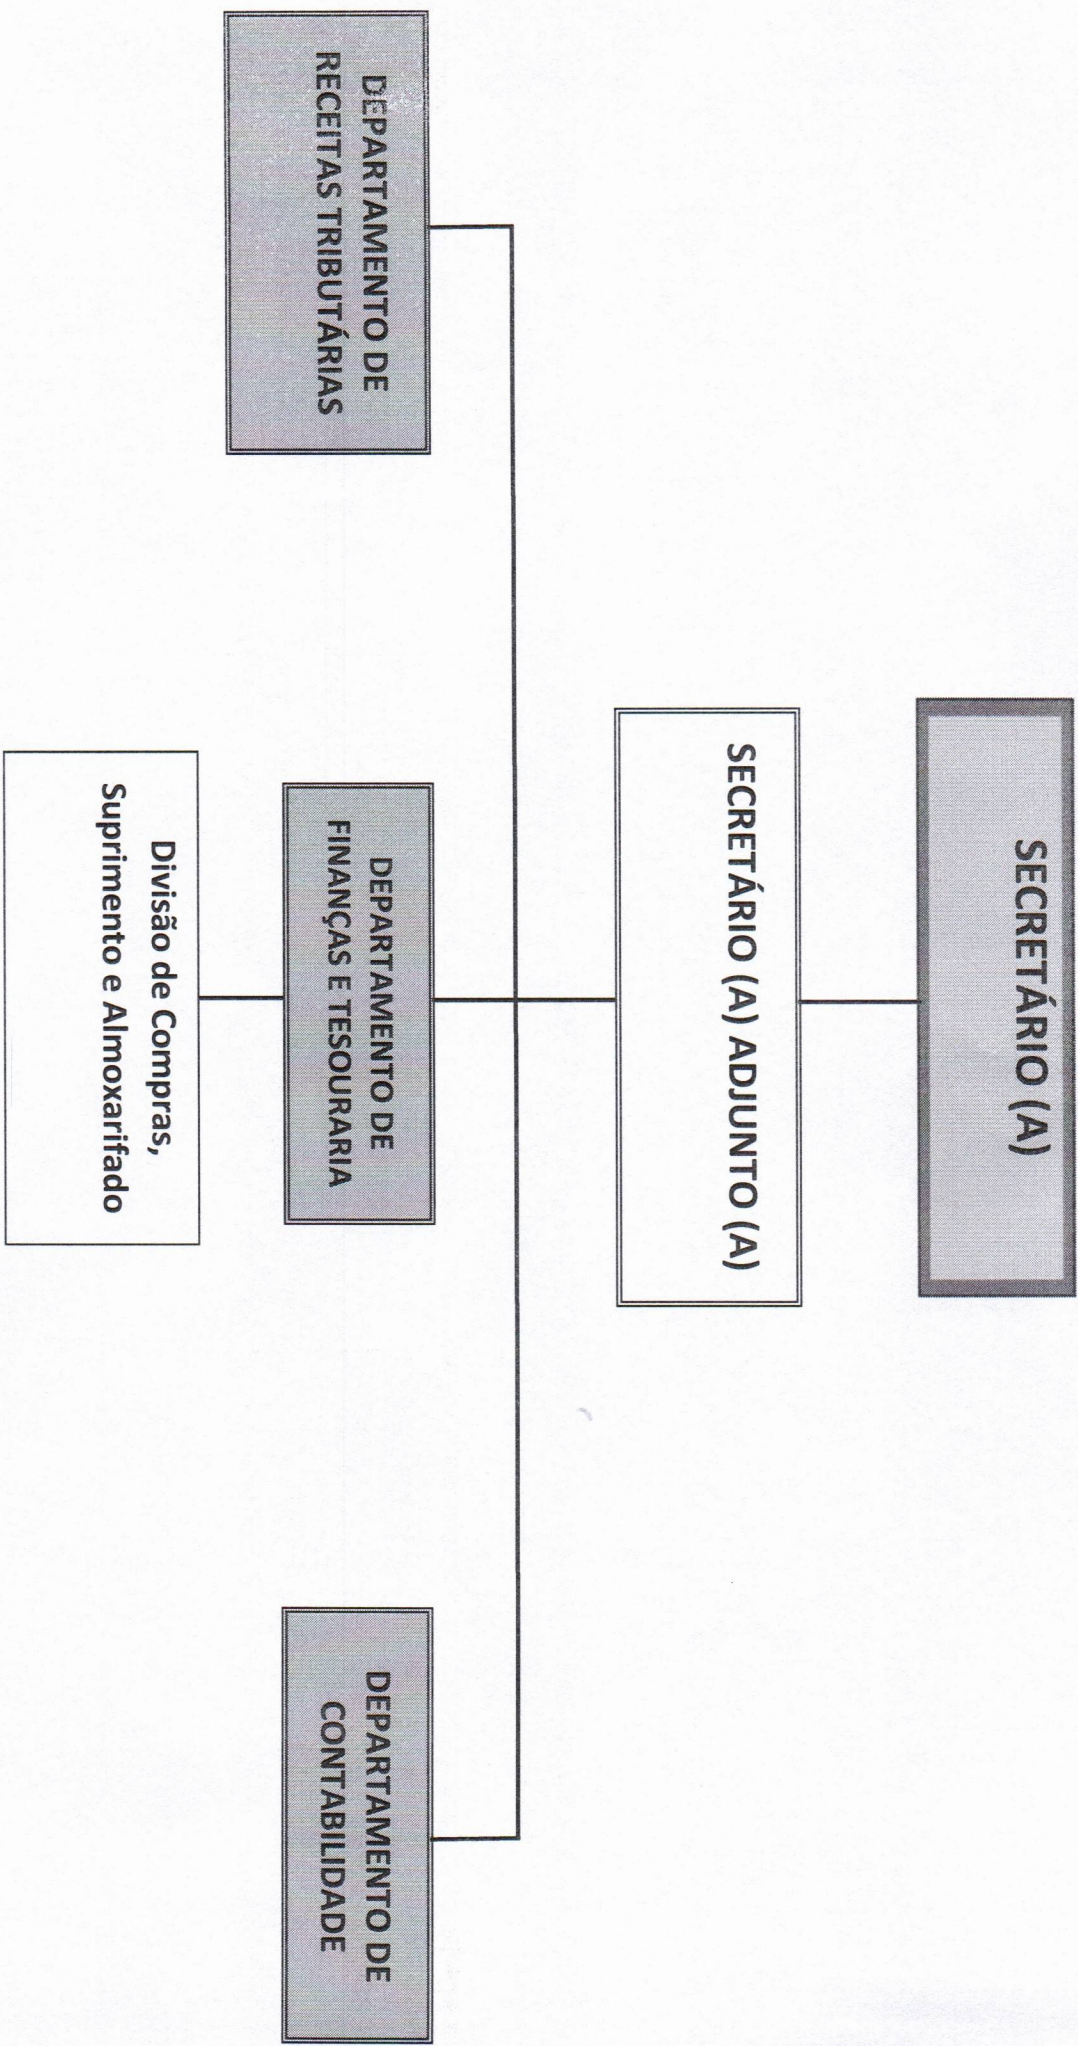

ÓRGÃOS DE ADMINISTRAÇÃO, PLANEJAMENTO E CONTROLE
SECRETARIA MUNICIPAL DE FINANÇAS - SEFIN

ESTRUTURA ORGANIZACIONAL