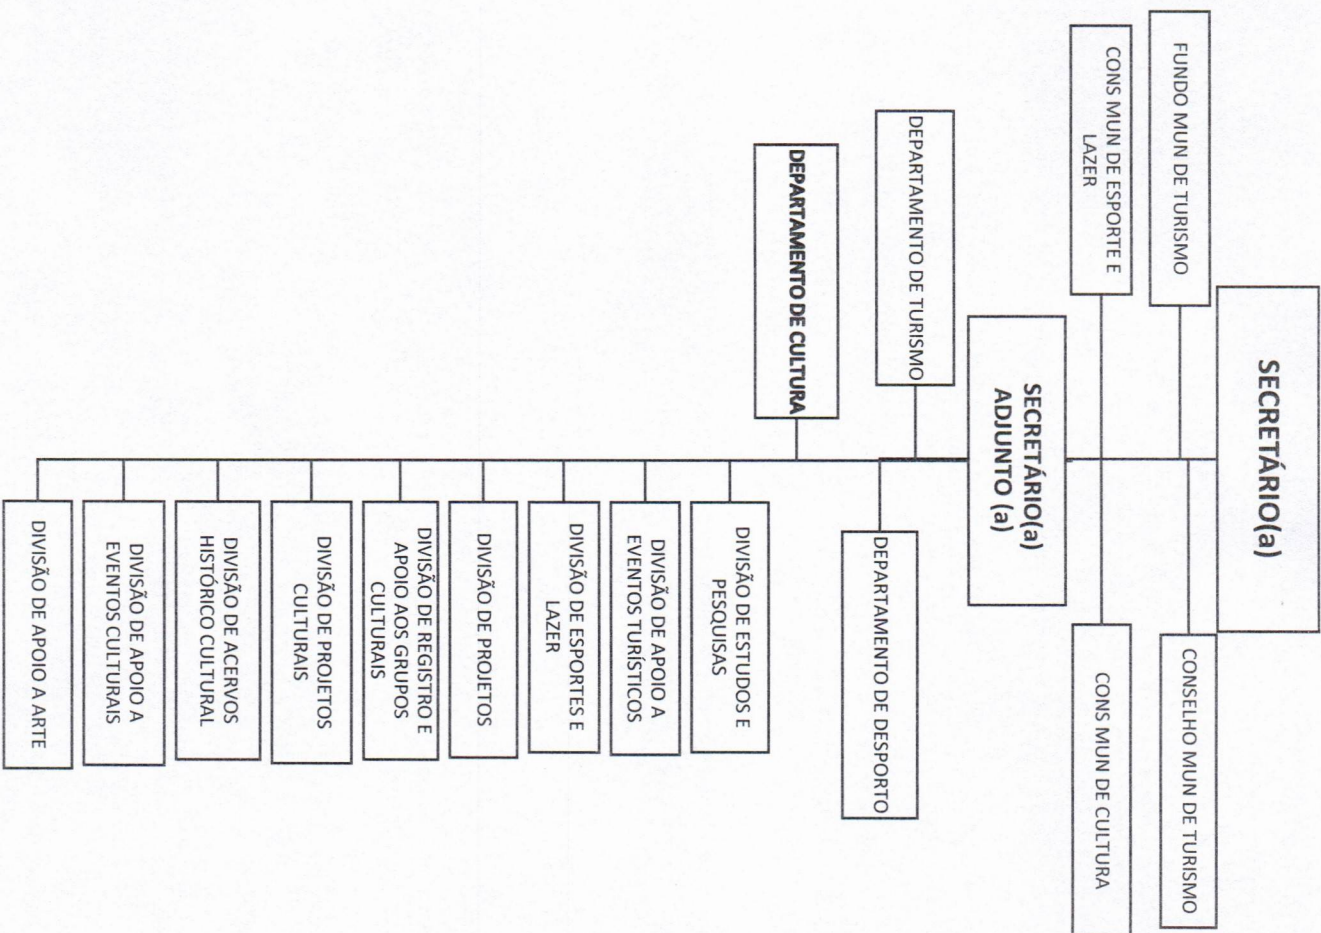

ESTRUTURA ORGANIZACIONAL

SUPERINTENDÊNCIA MUNICIPAL DE TRÂNSITO – SMUTT

ESTRUTURA ORGANIZACIONAL

ÓRGÃOS DE ACESSORAMENTO SUPERIOR VINCULADOS AO PREFEITO
PROCURADORIA MUNICIPAL

ESTRUTURA ORGANIZACIONAL

ÓRGÃOS DE ASSESSORAMENTO SUPERIOR VINCULADOS AO PREFEITO
CONTROLADORIA MUNICIPAL

ESTRUTURA ORGANIZACIONAL

ÓRGÃOS DE ADMINISTRAÇÃO, PLANEJAMENTO E CONTROLE
SECRETARIA MUNICIPAL DE ADMINISTRAÇÃO - SEMAD

ESTRUTURA ORGANIZACIONAL DA SEMAD

ÓRGÃOS DE ADMINISTRAÇÃO, PLANEJAMENTO E CONTROLE
SECRETARIA MUNICIPAL DE FINANÇAS - SEFIN

ESTRUTURA ORGANIZACIONAL

ÓRGÃOS DE AÇÃO GOVERNAMENTAL E POLÍTICAS PÚBLICAS
SECRETARIA MUNICIPAL DE MEIO AMBIENTE - SEMMA

ESTRUTURA ORGANIZACIONAL

SECRETARIA MUNICIPAL DE PLANEJAMENTO E GESTÃO
ESTRUTURA ORGANIZACIONAL

SECRETARIA MUNICIPAL DE TRANSPORTES, TERRAS E OBRAS - SETTOR
ESTRUTURA ORGANIZACIONAL

SECRETARIA MUNICIPAL DE ASSISTÊNCIA SOCIAL – SEMAS
ESTRUTURA ORGANIZACIONAL

SECRETARIA MUNICIPAL DE CULTURA, TURISMO E DESPORTO - SECULTD
ESTRUTURA ORGANIZACIONAL