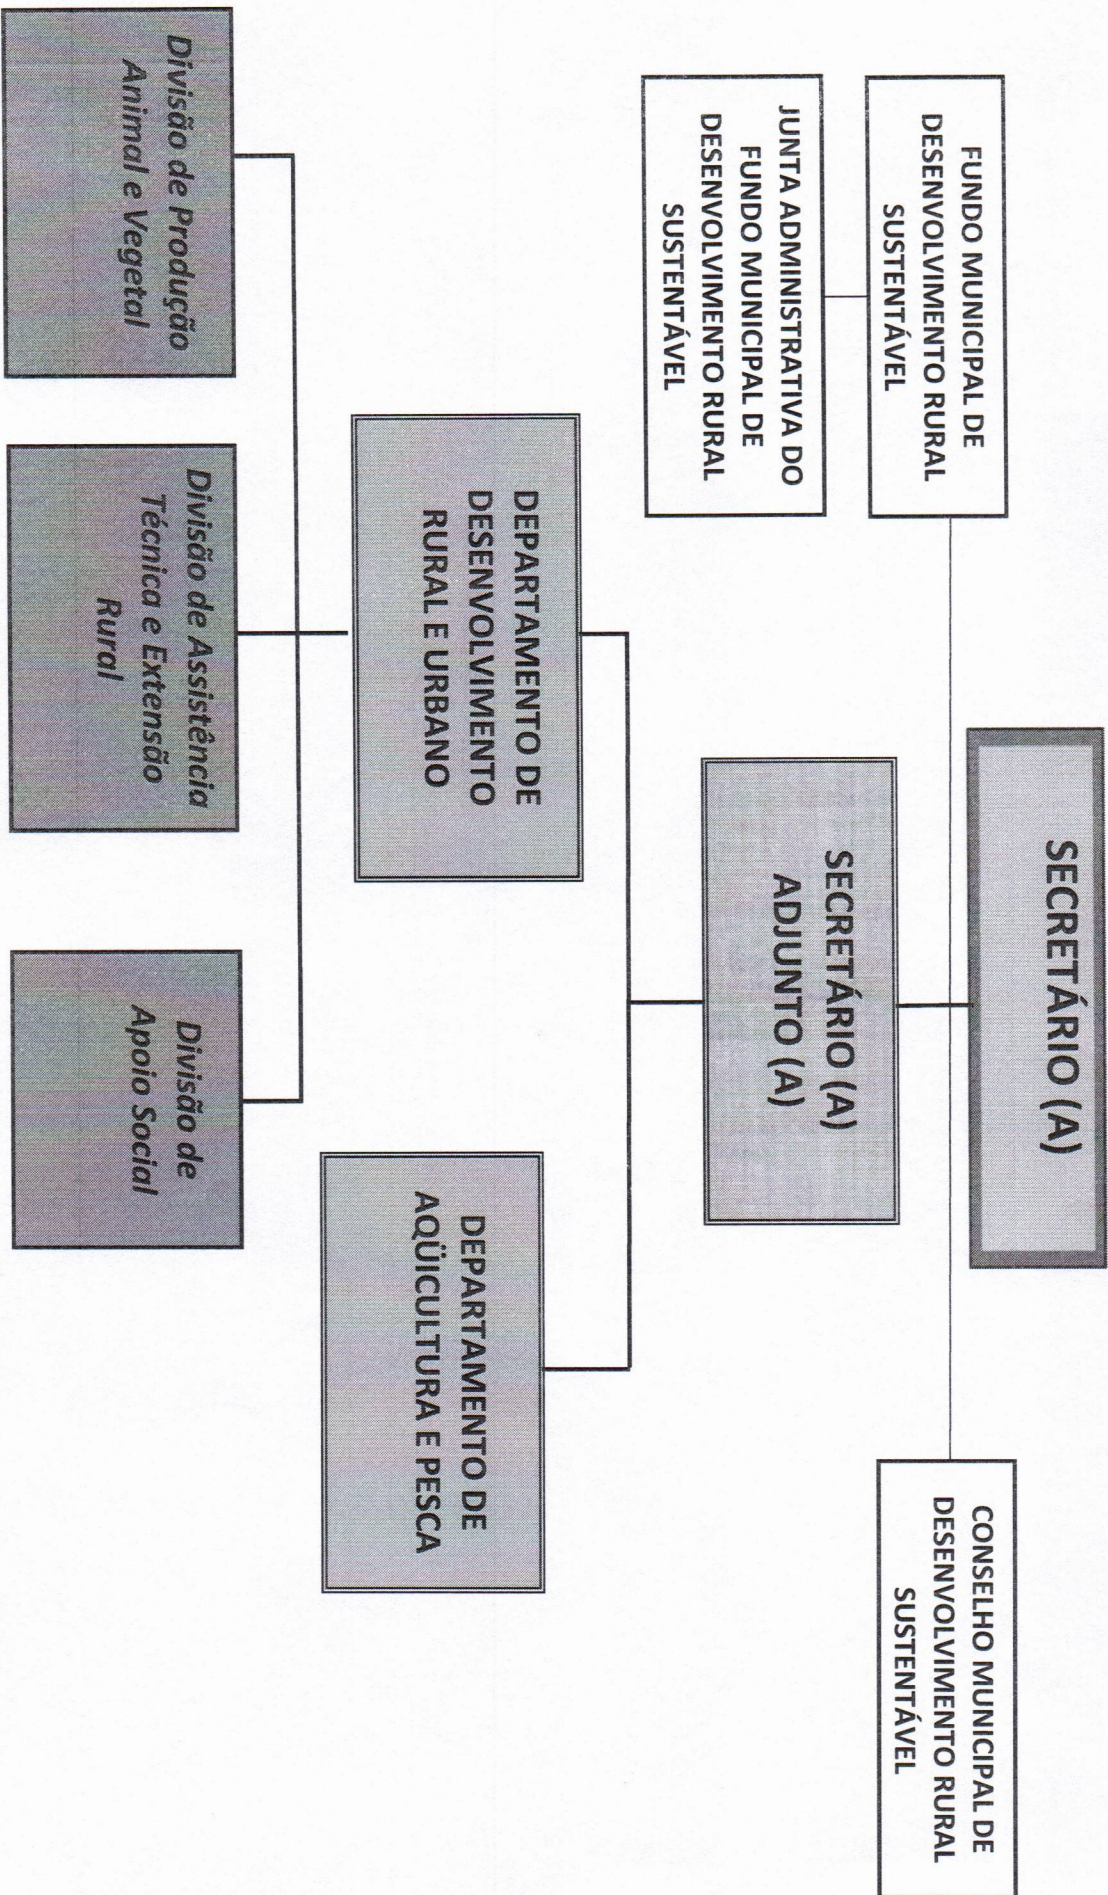

ÓRGÃOS DE AÇÃO GOVERNAMENTAL E POLÍTICAS PÚBLICAS
SECRETARIA MUNICIPAL DE AGRICULTURA E DESENVOLVIMENTO RURAL E ECONÔMICO - SEMADRE

ESTRUTURA ORGANIZACIONAL