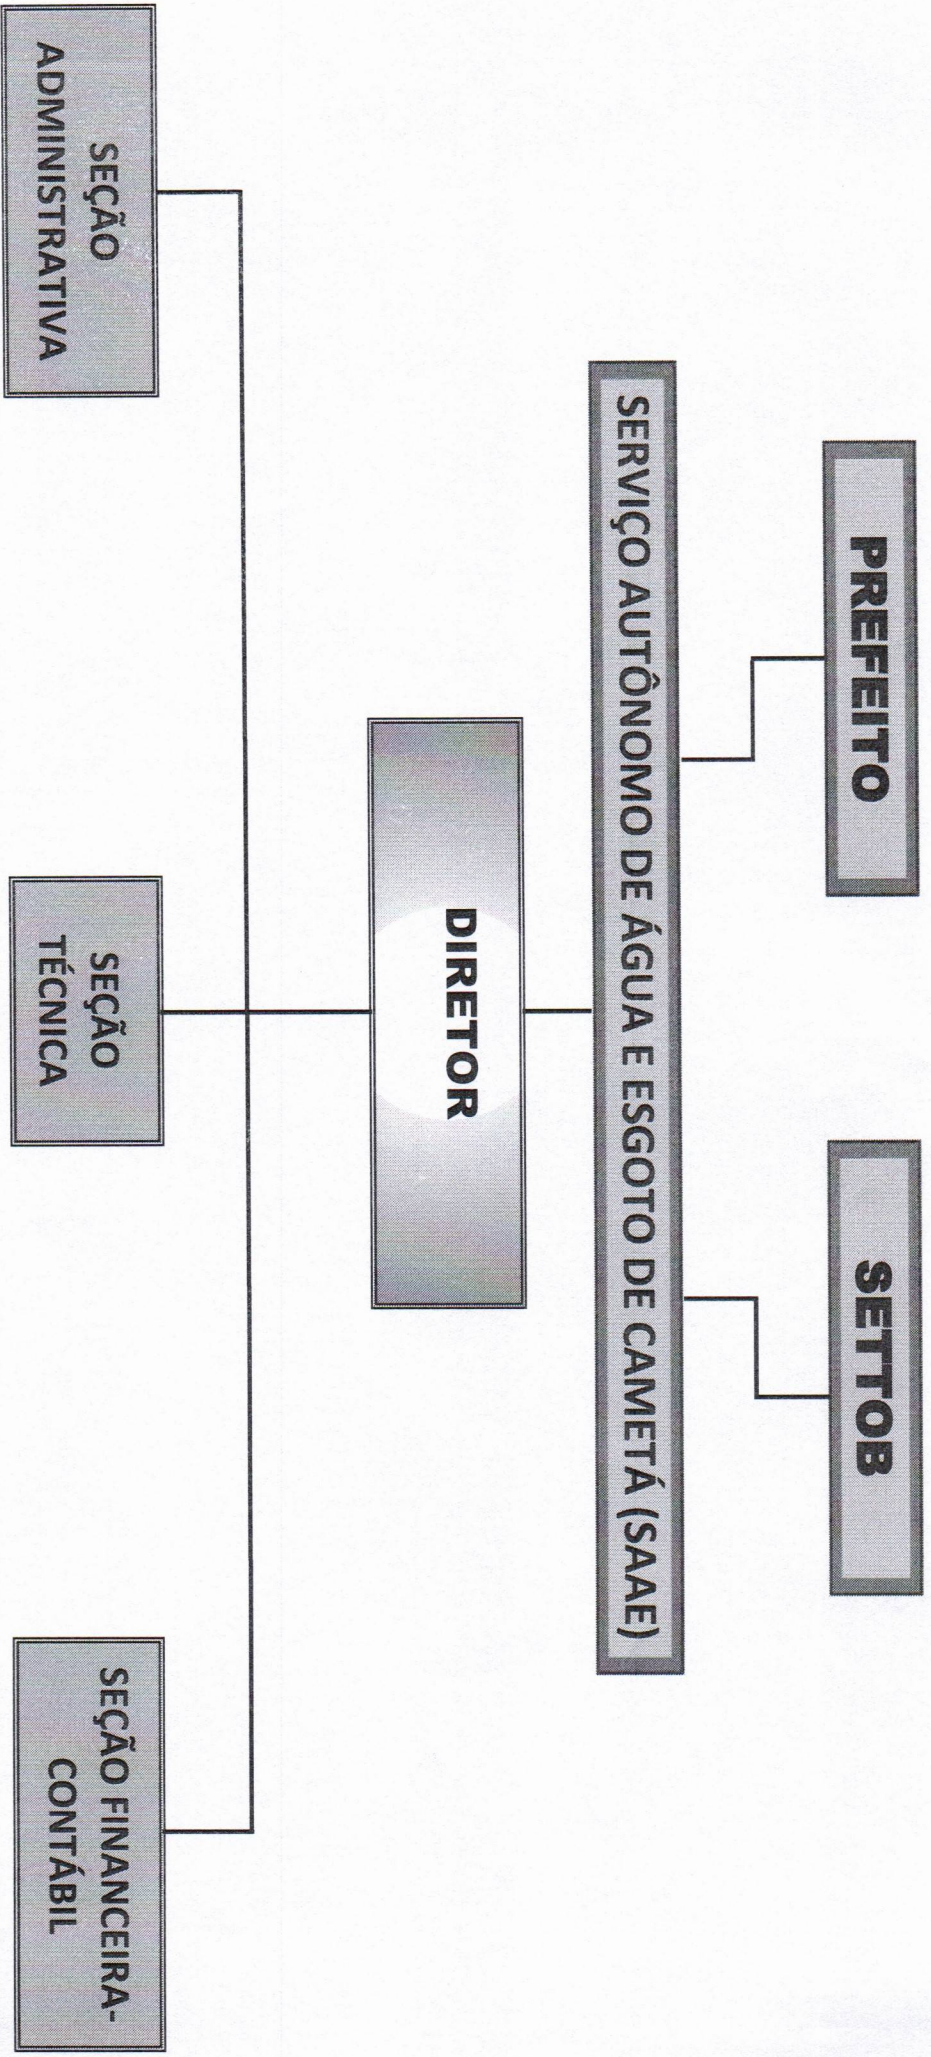

SERVIÇO PÚBLICO MUNICIPAL
PREFEITURA MUNICIPAL DE CAMETÁ
ESTRUTURA ADMINISTRATIVA E ORGANIZACIONAL DA PREFEITURA MUNICIPAL DE CAMETÁ

*VINCULADO A SETTOR

GABINETE DO PREFEITO

ESTRUTURA ORGANIZACIONAL

ORGANOGRAMA DA FUNCULT

ESTRUTURA ORGANIZACIONAL

SUPERINTENDÊNCIA MUNICIPAL DE TRÂNSITO – SMUTT

ESTRUTURA ORGANIZACIONAL

ÓRGÃOS DE ACESSORAMENTO SUPERIOR VINCULADOS AO PREFEITO
PROCURADORIA MUNICIPAL

ESTRUTURA ORGANIZACIONAL

ÓRGÃOS DE ASSESSORAMENTO SUPERIOR VINCULADOS AO PREFEITO
CONTROLADORIA MUNICIPAL