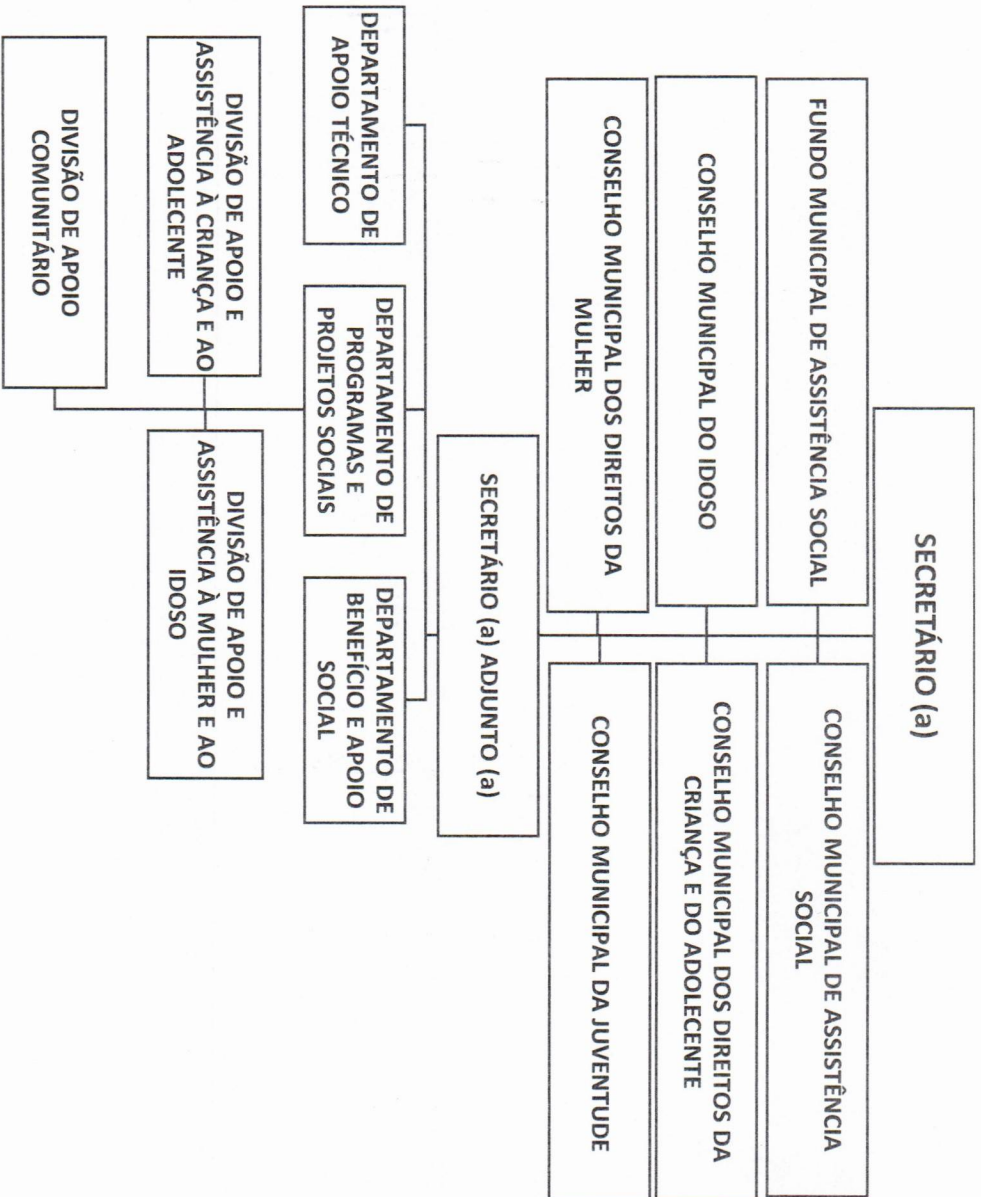

SECRETARIA MUNICIPAL DE ASSISTÊNCIA SOCIAL – SEMAS
ESTRUTURA ORGANIZACIONAL