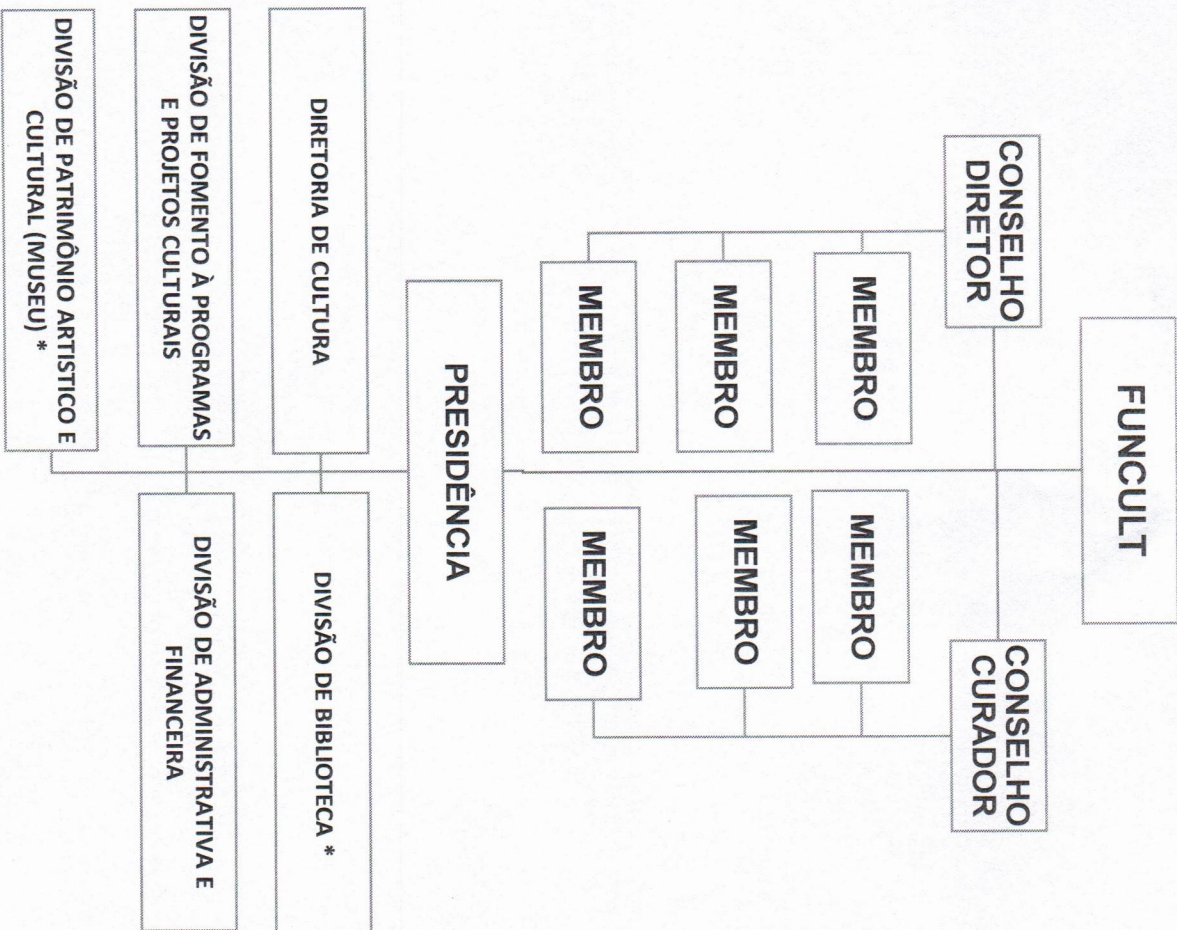

SERVIÇO PÚBLICO MUNICIPAL
PREFEITURA MUNICIPAL DE CAMETÁ
ESTRUTURA ADMINISTRATIVA E ORGANIZACIONAL DA PREFEITURA MUNICIPAL DE CAMETÁ

*VINCULADO A SETTOR

GABINETE DO PREFEITO

ESTRUTURA ORGANIZACIONAL

ORGANOGRAMA DA FUNCULT

LEI Nº433 DE 24 DE MAIO DE 2023.

ÓRGÃOS DE AÇÃO GOVERNAMENTAL E POLÍTICAS PÚBLICAS
AGÊNCIAS DISTRICTAIS

ESTRUTURA ORGANIZACIONAL

ÓRGÃOS CONSULTIVOS E DELIBERATIVOS (AUTARQUIAS)
SERVIÇO AUTÔNOMO DE ÁGUA E ESGOTO DE CAMETÁ - SAAE

ESTRUTURA ORGANIZACIONAL

SUPERINTENDÊNCIA MUNICIPAL DE TRÂNSITO – SMUTT

ESTRUTURA ORGANIZACIONAL

ÓRGÃOS DE ACESSORAMENTO SUPERIOR VINCULADOS AO PREFEITO
PROCURADORIA MUNICIPAL

ESTRUTURA ORGANIZACIONAL

ÓRGÃOS DE ASSESSORAMENTO SUPERIOR VINCULADOS AO PREFEITO
CONTROLADORIA MUNICIPAL

ÓRGÃOS DE AÇÃO GOVERNAMENTAL E POLÍTICAS PÚBLICAS
SECRETARIA MUNICIPAL DE PESCA E AQUICULTURA – SEMUPA

ESTRUTURA ORGANIZACIONAL

ÓRGÃOS DE AÇÃO GOVERNAMENTAL E POLÍTICAS PÚBLICAS
SECRETARIA MUNICIPAL DE AGRICULTURA E DESENVOLVIMENTO RURAL E ECONÔMICO - SEMADRE