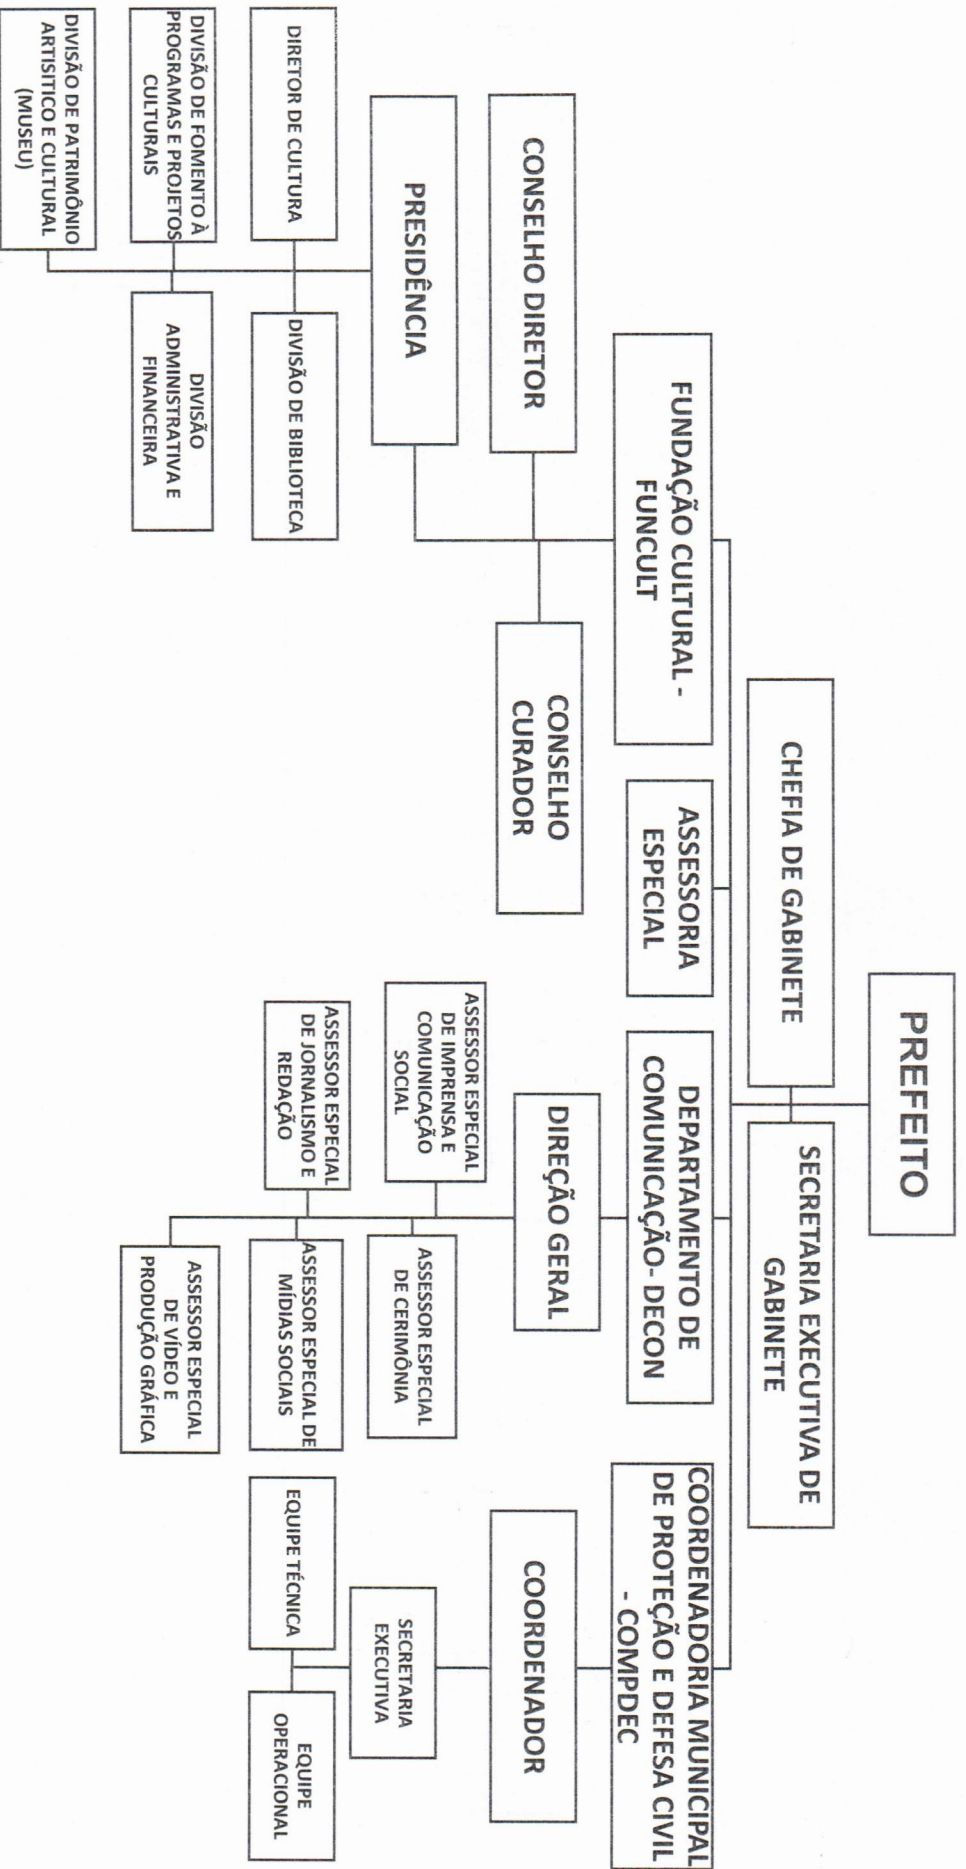

SERVIÇO PÚBLICO MUNICIPAL
PREFEITURA MUNICIPAL DE CAMETÁ
ESTRUTURA ADMINISTRATIVA E ORGANIZACIONAL DA PREFEITURA MUNICIPAL DE CAMETÁ

*VINCULADO A SETTOR

GABINETE DO PREFEITO

ESTRUTURA ORGANIZACIONAL

ORGANOGRAMA DA FUNCULT

ESTRUTURA ORGANIZACIONAL

SUPERINTENDÊNCIA MUNICIPAL DE TRÂNSITO – SMUTT

ESTRUTURA ORGANIZACIONAL

ÓRGÃOS DE ACESSORAMENTO SUPERIOR VINCULADOS AO PREFEITO
PROCURADORIA MUNICIPAL

ESTRUTURA ORGANIZACIONAL

ÓRGÃOS DE ASSESSORAMENTO SUPERIOR VINCULADOS AO PREFEITO
CONTROLADORIA MUNICIPAL