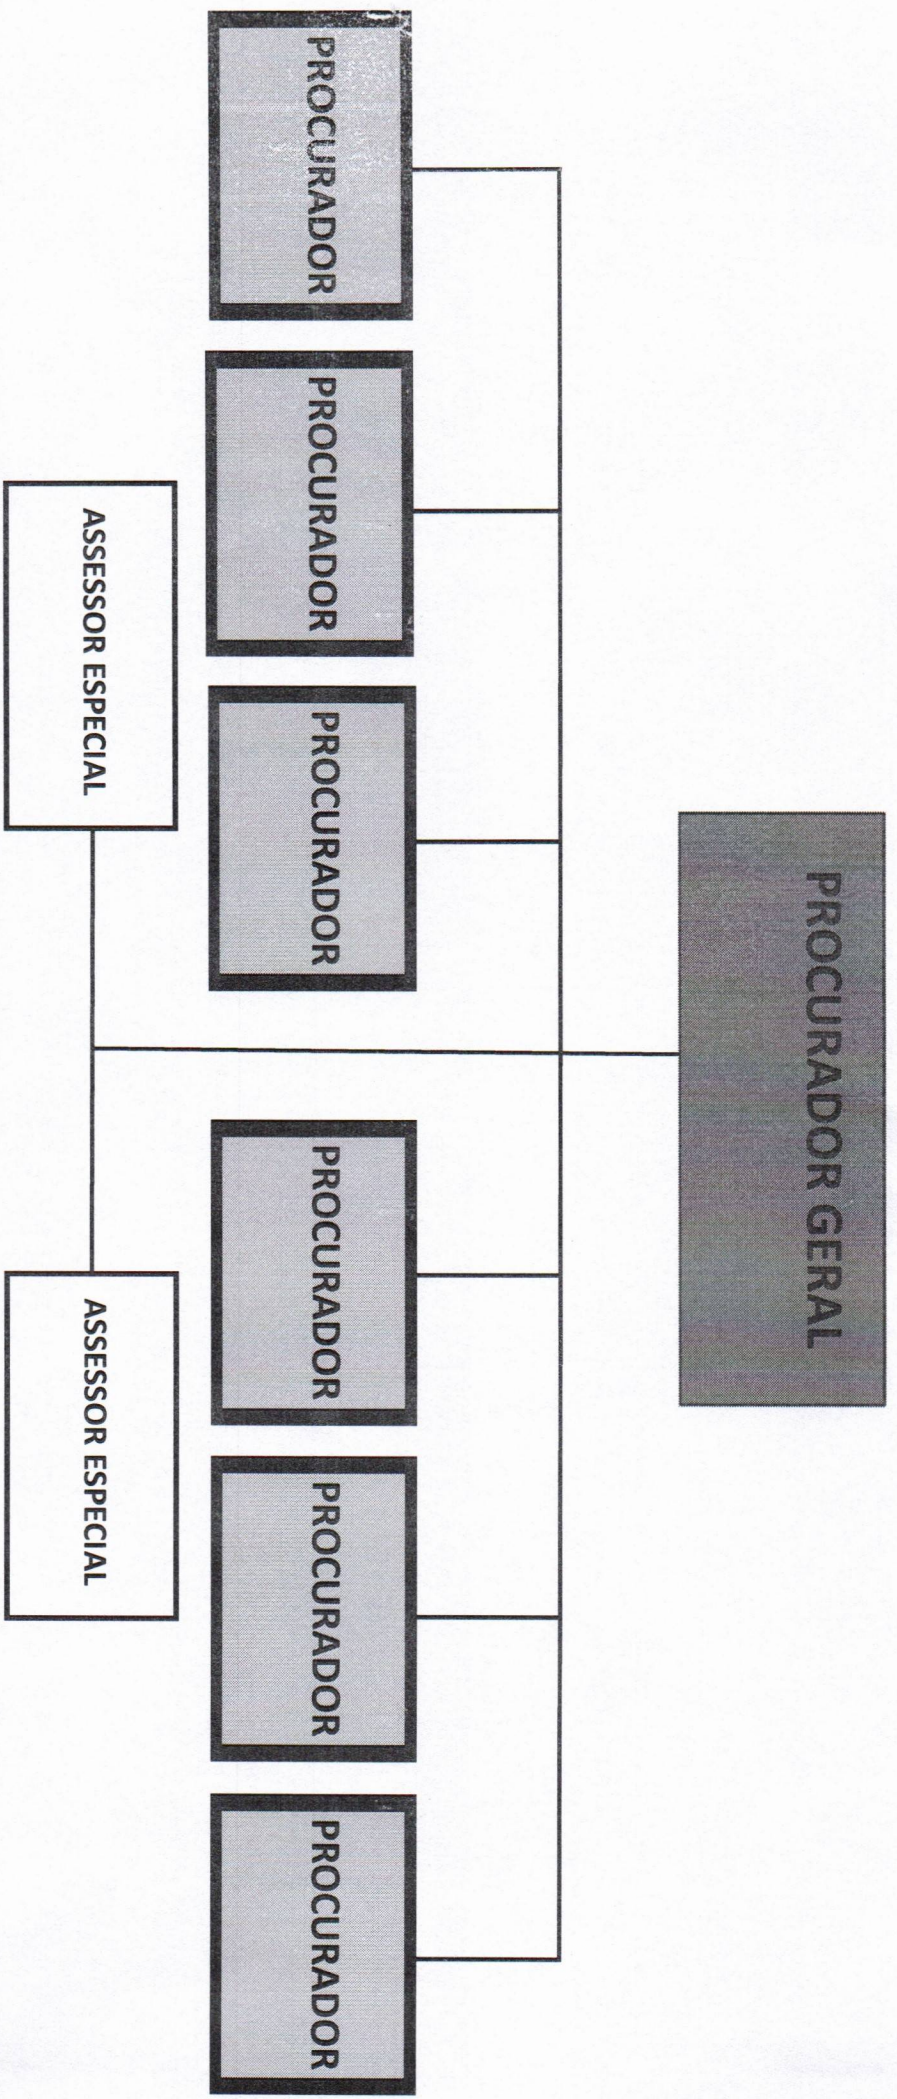

SERVIÇO PÚBLICO MUNICIPAL
PREFEITURA MUNICIPAL DE CAMETÁ
ESTRUTURA ADMINISTRATIVA E ORGANIZACIONAL DA PREFEITURA MUNICIPAL DE CAMETÁ

*VINCULADO A SETTOR

GABINETE DO PREFEITO

ESTRUTURA ORGANIZACIONAL

ORGANOGRAMA DA FUNCULT

ESTRUTURA ORGANIZACIONAL

SUPERINTENDÊNCIA MUNICIPAL DE TRÂNSITO – SMUTT

ESTRUTURA ORGANIZACIONAL

ÓRGÃOS DE ACESSORAMENTO SUPERIOR VINCULADOS AO PREFEITO
PROCURADORIA MUNICIPAL

ESTRUTURA ORGANIZACIONAL

ÓRGÃOS DE ASSESSORAMENTO SUPERIOR VINCULADOS AO PREFEITO
CONTROLADORIA MUNICIPAL